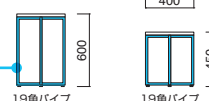

TFG-346

薄めのメタルエッジがポイントのホテル向けテーブル。
TH450、600の2タイプの高さから選べるので、ソファ横の
サイドテーブル、あるいはカウンター前の荷物置きなど、
様々な用途に対応します。

TFG-346 ① MBK・WH

TFG-346 ② MBK・WH

TFG-346 WH

	粉体塗装 (M)	クロームメッキ (MCR)	特殊塗装 (MQ)
①W400・D400・TH600	¥92,300	¥112,200	¥113,000
②W400・D400・TH450	¥90,800	¥107,700	¥108,800

STEEL	MTW	MTG	MTB	MWH	MGR	MBK	MNA	MDB
color order	MRE	MYE	MBL	MSL	MCL	MCR	MQ1	MQ6

人工大理石

天板 / 人工大理石
脚部 / スチール
※アジャスター付

TFG-346 ① MBK・WN

TFG-346 ② MBK・WN

TFG-346 WN

	粉体塗装 (M)	クロームメッキ (MCR)	特殊塗装 (MQ)
①W400・D400・TH600	¥45,300	¥65,200	¥66,000
②W400・D400・TH450	¥44,000	¥60,900	¥62,000