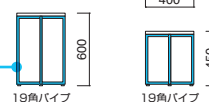

STEEL	MTW	MTG	MTB	MWH	MGR	MBK	MNA	MDB
color order	MRE	MYE	MBL	MSL	MCL	MCR	MQ1	MQ6

人工大理石

天板 / 人工大理石
脚部 / スチール
※アジャスター付

TFG-346 ① MBK・WN

TFG-346 ② MBK・WN

TFG-346 WN

	粉体塗装 (M)	クロームメッキ (MCR)	特殊塗装 (MQ)
①W400・D400・TH600	¥45,300	¥65,200	¥66,000
②W400・D400・TH450	¥44,000	¥60,900	¥62,000

STEEL	MTW	MTG	MTB	MWH	MGR	MBK	MNA	MDB
color order	MRE	MYE	MBL	MSL	MCL	MCR	MQ1	MQ6

ウォールナット板目突板(クリア)

天板 / ウォールナット板目突板(クリア)
脚部 / スチール
※アジャスター付

コルド

Kord

コルド ① N

コルド ② D

コルド