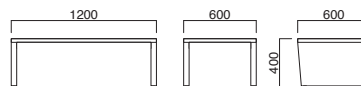

STEEL	MTW	MTG	MTB	MWH	MGR	MBK	MNA	MDB
color order	MRE	MYE	MBL	MSL	MCL	MCR	MQ1	MQ6

ウォールナット板目突板(クリア)

天板 / ウォールナット板目突板(クリア)
脚部 / スチール
※アジャスター付

コルド

Kord

コルド ① N

コルド ② D

コルド

①W1200・D600・TH400	¥120,800
②W 600・D600・TH400	¥92,000

主材 / メラミン化粧板 (N: JC-172K)
メラミン化粧板 (D: TJ-293KQ98)

※アジャスター付

ソファ 参考商品
テーブル ① D