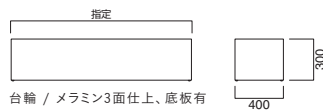

#### ジェクト台輪

メラミン ナチュラル (NA)、ブラウン (BR) 3面仕上

	～W1100	～W1300	～W1500	～W1800
	¥69,700	¥82,900	¥94,700	¥111,900

台輪 / メラミン3面仕上、底板有

※座面はめ込み式

※底板有

※台輪は樹脂プラバート付です。