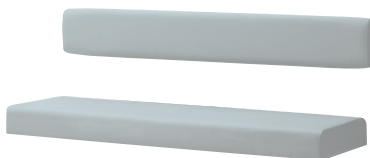

## ジェクト

Jecht

省スペースならジェクトです。ワイドサイズ(間口)のオーダーはもちろん、背もたれの天地サイズも指定できます。張地、塗装台輪2色との組合せです。

ジェクト上部 W1000  
張地 / レザー・プレザント PL-21 ㊦