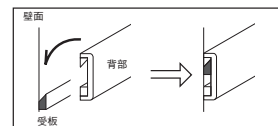

●背部の取り付け方

※製品のご指定について
ワイドサイズ(間口)をご指定いただき、張地、台輪をお選びください。