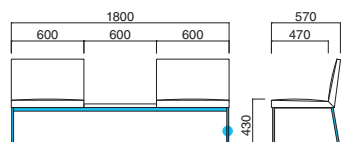

張地 / 布・ツイル GR ㊄

エテルノT2P

張地

A	¥188,500
B	¥195,300
C	¥202,100
D	¥208,900
E	¥215,700
F	¥222,500

粉体塗装
※クロームメッキ ▶+¥81,800
※特殊塗装 ▶+¥37,500

上部 / 軟質モールド
天板 / メラミンABSエッジ
脚部 / スチール

天板 / メラミンABSエッジ (t30)

TOP / K-6203KN