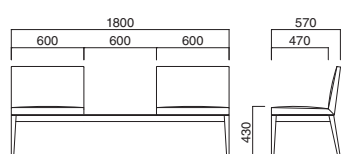

ブリーゼ2P

張地

A	¥161,300
B	¥168,100
C	¥174,900
D	¥181,700
E	¥188,500
F	¥195,300

脚部 選択可能カラー
N D

上部 / 軟質モールド
脚部 / プナ

ブリーゼT2P N・C

張地 / レザー・色舞 SH-02 ㊄

ブリーゼT2P

張地

A	¥211,000
B	¥217,800
C	¥224,600
D	¥231,400
E	¥238,200
F	¥245,000

脚部 選択可能カラー
N D

上部 / 軟質モールド
天板 / メラミンABSエッジ
脚部 / プナ

天板 / メラミンABSエッジ (t30)

TOP / TJY 2080K

TOP / JC-2016K

TOP / AY-1021KG