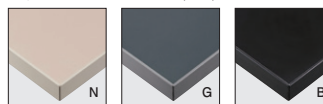

エテルノ2P MBK

張地 / 布・ツイル GR ㊄

エテルノ2P

張地

A	¥138,500
B	¥145,300
C	¥152,100
D	¥158,900
E	¥165,700
F	¥172,500

粉体塗装
※クロームメッキ ▶+¥52,500
※特殊塗装 ▶+¥29,700

上部 / 軟質モールド
脚部 / スチール

エテルノT2P MBK・G

張地 / 布・ツイル GR ㊄

エテルノT2P

張地

A	¥188,500
B	¥195,300
C	¥202,100
D	¥208,900
E	¥215,700
F	¥222,500

粉体塗装
※クロームメッキ ▶+¥81,800
※特殊塗装 ▶+¥37,500

上部 / 軟質モールド
天板 / メラミンABSエッジ
脚部 / スチール

天板 / メラミンABSエッジ (t30)

TOP / K-6203KN