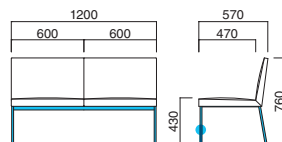

上部 / 軟質モールド
脚部 / スチール