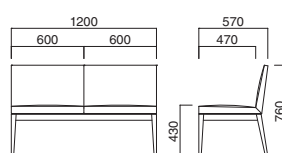

ブリーゼ2P

張地

A	¥161,300
B	¥168,100
C	¥174,900
D	¥181,700
E	¥188,500
F	¥195,300

脚部 選択可能カラー
N D

上部 / 軟質モールド
脚部 / プナ

ブリーゼT2P N・C

張地 / レザー・色舞 SH-02 ㊄

ブリーゼT2P