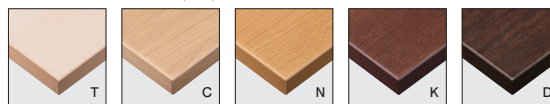

張地

A	¥211,000
B	¥217,800
C	¥224,600
D	¥231,400
E	¥238,200
F	¥245,000

脚部 選択可能カラー
N D

上部 / 軟質モールド
天板 / メラミンABSエッジ
脚部 / プナ

天板 / メラミンABSエッジ (t30)

TOP / TJY 2080K

TOP / JC-2016K

TOP / AY-1021KG