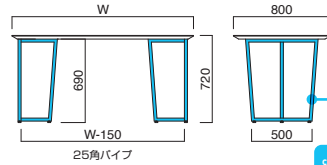

ウノラック MWH・G

ウノラック MWH・G+ウノラックOPP
(張地 / 布・コスト GR ㊦)
¥189,000 (セット価格)

ウノテーブル

	粉体塗装 (M)	クロームメッキ (MCR)	特殊塗装 (MQ)
①W1800・D800・H720	¥181,500	¥228,400	¥213,000
②W1500・D800・H720	¥160,300	¥207,200	¥191,800
③W1000・D800・H720	¥137,800	¥184,700	¥169,300

エッジ形状

TOP / メラミン化粧板
エッジ / ABS樹脂、MDF (塗装)
脚部 / スチール
※アジャスター付
※ノックダウン式

※裏面バッカー貼り

オプションパネル

※パネルのみの価格です。

ウノテーブル
OPP

張地

A	¥20,000
B	¥22,900
C	¥25,800
D	¥28,700
E	¥31,600
F	¥34,500