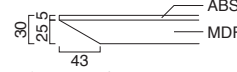

ウノラック MWH・G

ウノラック MWH・G+ウノラックOPP
(張地 / 布・コスト GR ㊦)
¥189,000 (セット価格)

ウノテーブル

	粉体塗装 (M)	クロームメッキ (MCR)	特殊塗装 (MQ)
①W1800・D800・H720	¥181,500	¥228,400	¥213,000
②W1500・D800・H720	¥160,300	¥207,200	¥191,800
③W1000・D800・H720	¥137,800	¥184,700	¥169,300

エッジ形状

TOP / メラミン化粧板
エッジ / ABS樹脂、MDF (塗装)
脚部 / スチール
※アジャスター付
※ノックダウン式

※裏面バッカー貼り

オプションパネル

※パネルのみの価格です。

ウノテーブル
OPP

張地

A	¥20,000
B	¥22,900
C	¥25,800
D	¥28,700
E	¥31,600
F	¥34,500