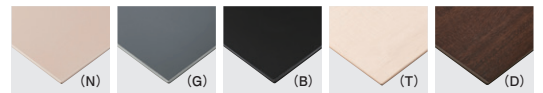

エッジ形状

TOP / メラミン化粧板
エッジ / ABS樹脂、MDF (塗装)
脚部 / スチール
※アジャスター付
※ノックダウン式

※裏面バッカー貼り

オプションパネル

※パネルのみの価格です。

ウノテーブル
OPP

張地

A	¥20,000
B	¥22,900
C	¥25,800
D	¥28,700
E	¥31,600
F	¥34,500

ウノテーブル

TOP / K-6203KN TOP / K-6305KN TOP / K-6400KN TOP / TJY 2080K TOP / TJ-301KQ98

ウノラック

	粉体塗装 (M)	特殊塗装 (MQ)
W1200・D300・H950	¥144,000	¥186,000

エッジ形状

TOP / メラミン化粧板
エッジ / ABS樹脂
脚部 / スチール
※アジャスター付
※ノックダウン式

※裏面バッカー貼り