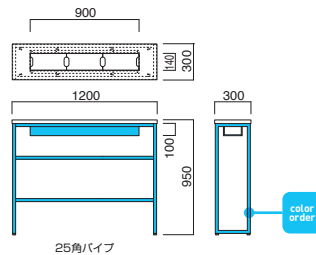

エッジ形状

TOP / メラミン化粧板
エッジ / ABS樹脂、MDF (塗装)
脚部 / スチール
※アジャスター付
※ノックダウン式

※裏面バッカー貼り

オプションパネル

※パネルのみの価格です。

ウノテーブル
OPP

張地

A	¥20,000
B	¥22,900
C	¥25,800
D	¥28,700
E	¥31,600
F	¥34,500

ウノテーブル

TOP / K-6203KN TOP / K-6305KN TOP / K-6400KN TOP / TJY 2080K TOP / TJ-301KQ98

ウノラック

	粉体塗装 (M)	特殊塗装 (MQ)
W1200・D300・H950	¥144,000	¥186,000

エッジ形状

TOP / メラミン化粧板
エッジ / ABS樹脂
脚部 / スチール
※アジャスター付
※ノックダウン式

※裏面バッカー貼り