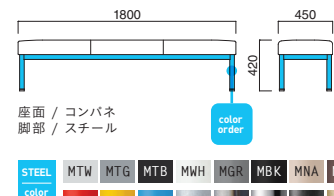

粉体塗装

※クロームメッキ  
▶+¥30,400  
※特殊塗装  
▶+¥22,500

座面 / コンパネ  
脚部 / スチール

スクアークベンチ  
W1800

張地

A	¥83,500
B	¥87,100
C	¥90,700
D	¥94,300
E	¥97,900
F	¥101,500

粉体塗装

※クロームメッキ  
▶+¥45,000  
※特殊塗装  
▶+¥25,900