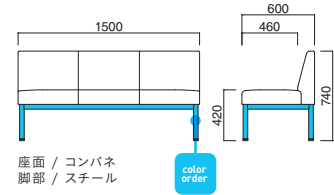

座面 / コンパネ
脚部 / スチール

張地

A	¥92,800
B	¥97,700
C	¥102,600
D	¥107,500
E	¥112,400
F	¥117,300

粉体塗装

※クロームメッキ
▶+¥30,400
※特殊塗装
▶+¥22,500