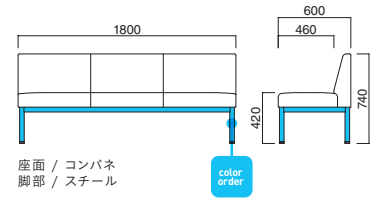

座面 / コンパネ
脚部 / スチール

張地

A	¥112,000
B	¥118,000
C	¥124,000
D	¥130,000
E	¥136,000
F	¥142,000

粉体塗装

※クロームメッキ
▶+¥43,200
※特殊塗装
▶+¥25,200