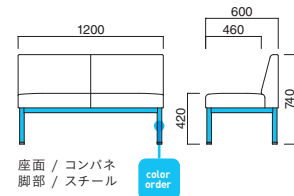

座面 / コンパネ
脚部 / スチール

張地

A	¥83,500
B	¥87,100
C	¥90,700
D	¥94,300
E	¥97,900
F	¥101,500

粉体塗装

※クロームメッキ
▶+¥45,000
※特殊塗装
▶+¥25,900