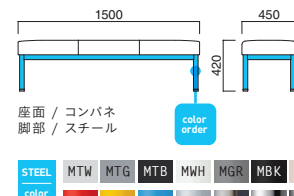

座面 / コンパネ  
脚部 / スチール

スクアークベンチ  
W1500

張地

A	¥73,800
B	¥76,800
C	¥79,800
D	¥82,800
E	¥85,800
F	¥88,800

粉体塗装

※クロームメッキ  
▶+¥37,500  
※特殊塗装  
▶+¥23,300

座面 / コンパネ  
脚部 / スチール

スクアークベンチ  
W1200