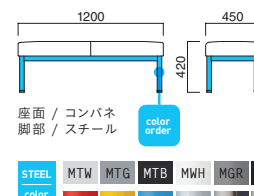

張地

A	¥62,800
B	¥65,300
C	¥67,800
D	¥70,300
E	¥72,800
F	¥75,300

粉体塗装

※クロームメッキ
▶+¥27,400
※特殊塗装
▶+¥21,000