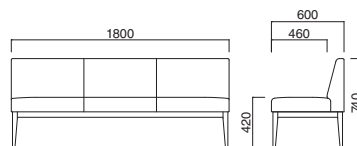

ユニゾンベンチWI200 N  
張地 / 布・ツイル SJ ㊦

ユニゾンイス  
WI800

張地  
A ¥156,400  
B ¥163,600  
C ¥170,800  
D ¥178,000  
E ¥185,200  
F ¥192,400

選択可能カラー  
N D

座面 / コンパネ  
脚部 / プナ

ユニゾンイス  
WI500

張地  
A ¥131,800  
B ¥137,800  
C ¥143,800  
D ¥149,800  
E ¥155,800  
F ¥161,800