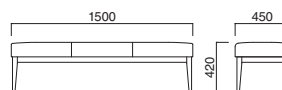

選択可能カラー  
N D

座面 / コンパネ  
脚部 / プナ

ユニゾンベンチ  
WI500

張地  
A ¥95,300  
B ¥98,300  
C ¥101,300  
D ¥104,300  
E ¥107,300  
F ¥110,300

選択可能カラー  
N D

座面 / コンパネ  
脚部 / プナ

ユニゾンベンチ  
WI200

張地  
A ¥78,000  
B ¥80,500  
C ¥83,000  
D ¥85,500  
E ¥88,000  
F ¥90,500