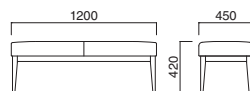

座面 / コンパネ
脚部 / プナ