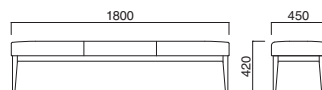

座面 / コンパネ
脚部 / プナ

ユニゾンベンチ
WI500

張地
A ¥95,300
B ¥98,300
C ¥101,300
D ¥104,300
E ¥107,300
F ¥110,300

選択可能カラー
N D