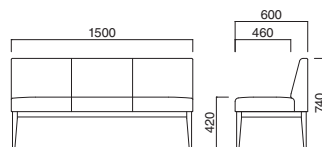

座面 / コンパネ
脚部 / プナ

ユニゾンイス
WI200

張地
A ¥107,800
B ¥112,700
C ¥117,600
D ¥122,500
E ¥127,400
F ¥132,300

選択可能カラー
N D