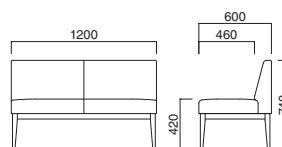

選択可能カラー  
N D

座面 / コンパネ  
脚部 / プナ

ユニゾンイス  
WI200

張地  
A ¥107,800  
B ¥112,700  
C ¥117,600  
D ¥122,500  
E ¥127,400  
F ¥132,300

選択可能カラー  
N D

座面 / コンパネ  
脚部 / プナ

ユニゾンベンチ  
WI800

張地  
A ¥112,500  
B ¥116,100  
C ¥119,700  
D ¥123,300  
E ¥126,900  
F ¥130,500