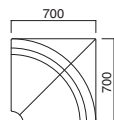

SIZE ORDER SERIES

[サイズオーダーシリーズ]

経済性を優先したプランに最適!セクショナルの定番モデルです。

クルー

Klue

クルーイス W500 ¥56,700 (ツートン張) 張地 背・座 / 布・ブルーマ UP179 [F]
 その他 / 布・カラーキャンバス UP565 [C]
 クルー角イス ¥95,700 (ツートン張) 張地 背・座 / 布・ブルーマ UP179 [F]
 その他 / 布・カラーキャンバス UP565 [C]
 S-S2 ¥36,800 (ツートン張) 張地 座 / 布・ブルーマ UP179 [F]
 その他 / 布・カラーキャンバス UP565 [C] ▶ P.238
 テーブル / WT-024 ▶ P.261

W500 W1000
座面 / ウェーピング

クルーイス W500

張地 / 布・カラーキャンバス UP563 [C]

クルー角イス

| | |
|----|---------|
| 張地 | |
| A | ¥66,200 |
| B | ¥72,100 |
| C | ¥78,000 |
| D | ¥83,900 |
| E | ¥89,800 |
| F | ¥95,700 |

座面 / ウェーピング

クルー角イス

張地 / 布・カラーキャンバス UP563 [C]

クルー角コーナー

| | |
|----|----------|
| 張地 | |
| A | ¥84,200 |
| B | ¥91,700 |
| C | ¥99,200 |
| D | ¥106,700 |
| E | ¥114,200 |
| F | ¥121,700 |

座面 / ウェーピング

クルー角コーナー

張地 / 布・カラーキャンバス UP563 [C]