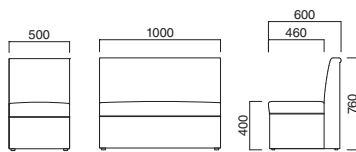

SIZE ORDER SERIES

[サイズオーダーシリーズ]

経済性を優先したプランに最適!セクショナルの定番モデルです。

クルー

Klue

クルーイス W500 ¥56,700 (ツートン張) 張地 背・座 / 布・ブルーマ UP179 [F]
 その他 / 布・カラーキャンバス UP565 [C]
 クルー角イス ¥95,700 (ツートン張) 張地 背・座 / 布・ブルーマ UP179 [F]
 その他 / 布・カラーキャンバス UP565 [C]
 S-S2 ¥36,800 (ツートン張) 張地 座 / 布・ブルーマ UP179 [F]
 その他 / 布・カラーキャンバス UP565 [C] ▶ P.238
 テーブル / WT-024 ▶ P.261

クルーイス

| | W460 | W500 | W900 | W1000 |
|----|---------|---------|---------|---------|
| 張地 | | | | |
| A | ¥34,900 | ¥35,700 | ¥60,000 | ¥67,400 |
| B | ¥39,100 | ¥39,900 | ¥65,700 | ¥73,400 |
| C | ¥43,300 | ¥44,100 | ¥71,400 | ¥79,400 |
| D | ¥47,500 | ¥48,300 | ¥77,100 | ¥85,400 |
| E | ¥51,700 | ¥52,500 | ¥82,800 | ¥91,400 |
| F | ¥55,900 | ¥56,700 | ¥88,500 | ¥97,400 |

W500 W1000
座面 / ウェーピング

クルーイス W500

張地 / 布・カラーキャンバス UP563 [C]

クルー角イス

| | |
|----|---------|
| 張地 | |
| A | ¥66,200 |
| B | ¥72,100 |
| C | ¥78,000 |
| D | ¥83,900 |
| E | ¥89,800 |
| F | ¥95,700 |

座面 / ウェーピング

クルーイス別寸

| 張地 | クルーイス別寸 | | | | 例) クルーイス別寸 (W650) | |
|----|---------|---------|----------|----------|-------------------|----------|
| | ~W700 | ~W900 | ~W1100 | ~W1300 | ~W1500 | ~W1800 |
| A | ¥52,800 | ¥64,500 | ¥74,700 | ¥90,500 | ¥101,800 | ¥127,700 |
| B | ¥58,100 | ¥70,200 | ¥81,100 | ¥98,000 | ¥110,500 | ¥138,100 |
| C | ¥63,400 | ¥75,900 | ¥87,500 | ¥105,500 | ¥119,200 | ¥148,500 |
| D | ¥68,700 | ¥81,600 | ¥93,900 | ¥113,000 | ¥127,900 | ¥158,900 |
| E | ¥74,000 | ¥87,300 | ¥100,300 | ¥120,500 | ¥136,600 | ¥169,300 |
| F | ¥79,300 | ¥93,000 | ¥106,700 | ¥128,000 | ¥145,300 | ¥179,700 |