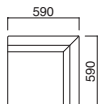

SIZE ORDER SERIES

[サイズオーダーシリーズ]

経済性を優先したプランに最適!セクショナルの定番モデルです。

クルー

Klue

クルーイス W500 ¥56,700 (ツートン張) 張地 背・座 / 布・ブルーマ UP179 [F]
 その他 / 布・カラーキャンバス UP565 [C]
 クルー角イス ¥95,700 (ツートン張) 張地 背・座 / 布・ブルーマ UP179 [F]
 その他 / 布・カラーキャンバス UP565 [C]
 S-S2 ¥36,800 (ツートン張) 張地 座 / 布・ブルーマ UP179 [F]
 その他 / 布・カラーキャンバス UP565 [C] ▶ P.238
 テーブル / WT-024 ▶ P.261

W500 W1000
座面 / ウェーピング

クルーイス W500

張地 / 布・カラーキャンバス UP563 [C]

クルー角イス

| | |
|----|---------|
| 張地 | |
| A | ¥66,200 |
| B | ¥72,100 |
| C | ¥78,000 |
| D | ¥83,900 |
| E | ¥89,800 |
| F | ¥95,700 |

座面 / ウェーピング

クルー角イス

張地 / 布・カラーキャンバス UP563 [C]

クルー角コーナー

| | |
|----|----------|
| 張地 | |
| A | ¥84,200 |
| B | ¥91,700 |
| C | ¥99,200 |
| D | ¥106,700 |
| E | ¥114,200 |
| F | ¥121,700 |

座面 / ウェーピング

クルー角コーナー

張地 / 布・カラーキャンバス UP563 [C]

クルーイス別寸

| 張地 | クルーイス別寸 | | | | 例) クルーイス別寸 (W650) | |
|----|---------|---------|----------|----------|-------------------|----------|
| | ~W700 | ~W900 | ~W1100 | ~W1300 | ~W1500 | ~W1800 |
| A | ¥52,800 | ¥64,500 | ¥74,700 | ¥90,500 | ¥101,800 | ¥127,700 |
| B | ¥58,100 | ¥70,200 | ¥81,100 | ¥98,000 | ¥110,500 | ¥138,100 |
| C | ¥63,400 | ¥75,900 | ¥87,500 | ¥105,500 | ¥119,200 | ¥148,500 |
| D | ¥68,700 | ¥81,600 | ¥93,900 | ¥113,000 | ¥127,900 | ¥158,900 |
| E | ¥74,000 | ¥87,300 | ¥100,300 | ¥120,500 | ¥136,600 | ¥169,300 |
| F | ¥79,300 | ¥93,000 | ¥106,700 | ¥128,000 | ¥145,300 | ¥179,700 |