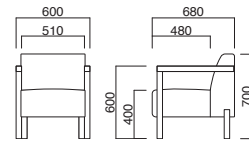

座面 / ウェーピング
肘・脚部 / プナ

カントリー-A1P N
張地 / 布・フェリチタ FE05 ㊦

カントリー-A1P

張地

A	¥77,300
B	¥81,100
C	¥84,900
D	¥88,700
E	¥92,500
F	¥96,300

選択可能カラー
N K

座面 / ウェーピング
肘・脚部 / プナ

カントリー-2P N
張地 / 布・フェリチタ FE05 ㊦