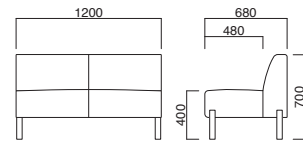

カントリー-2P

張地

A	¥113,300
B	¥120,800
C	¥128,300
D	¥135,800
E	¥143,300
F	¥150,800

選択可能カラー
N K

座面 / ウェーピング
脚部 / プナ