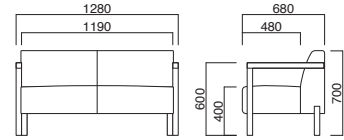

カントリー Country

直線的な肘ラインがボリュームあるシートを支えるシンプルな造型。和洋のテイストを持つ存在感が魅力です。

イメージ▶P.175

カントリー-A2P N
張地 / 布・フェリチタ FE05 ㊦

カントリー-A2P

張地

A	¥124,400
B	¥131,900
C	¥139,400
D	¥146,900
E	¥154,400
F	¥161,900

選択可能カラー
N K

座面 / ウェーピング
肘・脚部 / プナ

カントリー-A1P N
張地 / 布・フェリチタ FE05 ㊦

カントリー-A1P

張地

A	¥77,300
B	¥81,100
C	¥84,900
D	¥88,700
E	¥92,500
F	¥96,300

選択可能カラー
N K

座面 / ウェーピング
肘・脚部 / プナ

カントリー-2P N
張地 / 布・フェリチタ FE05 ㊦