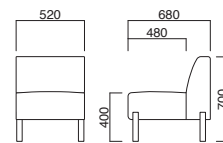

カントリー-2P

張地

A	¥113,300
B	¥120,800
C	¥128,300
D	¥135,800
E	¥143,300
F	¥150,800

選択可能カラー
N K

座面 / ウェーピング
脚部 / プナ

カントリー-1P N
張地 / 布・フェリチタ FE05 ㊦

カントリー-1P

張地

A	¥63,200
B	¥67,000
C	¥70,800
D	¥74,600
E	¥78,400
F	¥82,200

選択可能カラー
N K

座面 / ウェーピング
脚部 / プナ