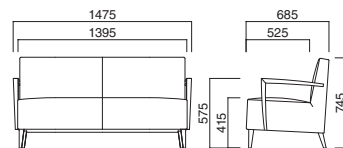

アルバ

Alba

シンプルなデザインでシーンを選ばず
に使える商品。張地と木部カラーの
組合せで提案の幅が広がります。

イメージ▶P.174

アルバ2P D
張地 / 布・ミナモ MI-821 ㊦

アルバ2P

張地	価格
A	¥141,300
B	¥151,300
C	¥161,300
D	¥171,300
E	¥181,300
F	¥191,300

選択可能カラー

N **D**

座面 / Sパネ
肘・脚部 / プナ

アルバ1P N
張地 / 布・ミナモ MI-825 ㊦

アルバ1P

張地	価格
A	¥89,000
B	¥94,700
C	¥100,400
D	¥106,100
E	¥111,800
F	¥117,500

選択可能カラー

N **D**

座面 / Sパネ
肘・脚部 / プナ