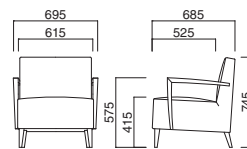

アルバ

Alba

シンプルなデザインでシーンを選ばず
に使える商品。張地と木部カラーの
組合せで提案の幅が広がります。

イメージ▶P.174

アルバ2P D
張地 / 布・ミナモ MI-821 ㊦

アルバ2P

張地	価格
A	¥141,300
B	¥151,300
C	¥161,300
D	¥171,300
E	¥181,300
F	¥191,300

選択可能カラー

N **D**

座面 / Sパネ
肘・脚部 / プナ

アルバ1P N
張地 / 布・ミナモ MI-825 ㊦

アルバ1P

張地	価格
A	¥89,000
B	¥94,700
C	¥100,400
D	¥106,100
E	¥111,800
F	¥117,500

選択可能カラー

N **D**

座面 / Sパネ
肘・脚部 / プナ