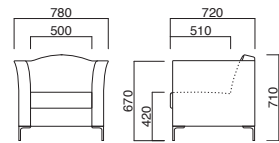

アレート

Arete

ウインザー調のエlegantラインを採用したモダンなフォルム。脚部はプレス鉄板仕上げです。

アレート2P
張地 / 布・スムージー UP403 ㊦

アレート2P

張地	価格
A	¥283,800
B	¥296,000
C	¥308,200
D	¥320,400
E	¥332,600
F	¥344,800

座クッション / ウレタン
下地 / ウェーピング
脚部 / クロームメッキ

アレート1P
張地 / 布・スムージー UP403 ㊦

アレート1P

張地	価格
A	¥170,500
B	¥178,400
C	¥186,300
D	¥194,200
E	¥202,100
F	¥210,000

座クッション / ウレタン
下地 / ウェーピング
脚部 / クロームメッキ

テイル

Tale

北欧テイストの木肘モデル。ゆとりある掛け心地と天然木ブナ材仕様のフレームがポイントです。

イメージ▶P.174

テイル2P N
張地 / 布・スムージー UP396 ㊦

テイル2P D
張地 / 布・スムージー UP411 ㊦

テイル2P

張地	価格
A	¥153,300
B	¥159,500
C	¥165,700
D	¥171,900
E	¥178,100
F	¥184,300

選択可能カラー
N D

座面 / コンパネ
フレーム / ブナ

テイル1P N
張地 / 布・スムージー UP396 ㊦

テイル1P D
張地 / 布・スムージー UP411 ㊦

テイル1P