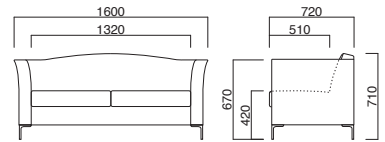

アレート

Arete

ウインザー調のエlegantラインを採用したモダンなフォルム。脚部はプレス鉄板仕上げです。

アレート2P
張地 / 布・スムージー UP403 ㊦

アレート2P

張地	価格
A	¥283,800
B	¥296,000
C	¥308,200
D	¥320,400
E	¥332,600
F	¥344,800

座クッション / ウレタン
下地 / ウェーピング
脚部 / クロームメッキ

アレート1P
張地 / 布・スムージー UP403 ㊦

アレート1P

張地	価格
A	¥170,500
B	¥178,400
C	¥186,300
D	¥194,200
E	¥202,100
F	¥210,000

座クッション / ウレタン
下地 / ウェーピング
脚部 / クロームメッキ

テイル

Tale

北欧テイストの木肘モデル。ゆとりある掛け心地と天然木ブナ材仕様のフレームがポイントです。

イメージ▶P.174

テイル2P N
張地 / 布・スムージー UP396 ㊦

テイル2P D
張地 / 布・スムージー UP411 ㊦

テイル2P

張地	価格
A	¥153,300
B	¥159,500
C	¥165,700
D	¥171,900
E	¥178,100
F	¥184,300

選択可能カラー
N D

座面 / コンパネ
フレーム / ブナ

テイル1P N
張地 / 布・スムージー UP396 ㊦

テイル1P D
張地 / 布・スムージー UP411 ㊦

テイル1P