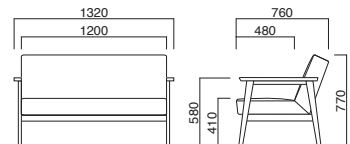

アレート1P

張地	価格
A	¥170,500
B	¥178,400
C	¥186,300
D	¥194,200
E	¥202,100
F	¥210,000

座クッション / ウレタン
下地 / ウェーピング
脚部 / クロームメッキ

テイル

Tale

北欧テイストの木肘モデル。ゆとりある掛け心地と天然木ブナ材仕様のフレームがポイントです。

イメージ▶P.174

テイル2P N
張地 / 布・スムージー UP396 ㊦

テイル2P D
張地 / 布・スムージー UP411 ㊦

テイル2P

張地	価格
A	¥153,300
B	¥159,500
C	¥165,700
D	¥171,900
E	¥178,100
F	¥184,300

選択可能カラー
N D

座面 / コンパネ
フレーム / ブナ

テイル1P N
張地 / 布・スムージー UP396 ㊦

テイル1P D
張地 / 布・スムージー UP411 ㊦

テイル1P