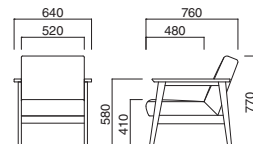

テイル1P

張地	価格
A	¥110,500
B	¥114,900
C	¥119,300
D	¥123,700
E	¥128,100
F	¥132,500

選択可能カラー
N D

座面 / コンパネ
フレーム / ブナ