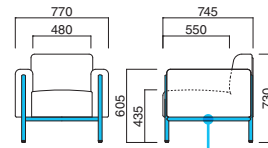

粉体塗装
※クロームメッキ ▶+¥27,800
※特殊塗装 ▶+¥29,700

座面 / ウェーピング
脚部 / スチール

STEEL	MTW	MTG	MTB	MWH	MGR	MBK	MNA	MDB
color order	MRE	MYE	MBL	MSL	MCL	MOR	MO1	MQ6

タクトIP

張地

A	¥106,500
B	¥113,100
C	¥119,700
D	¥126,300
E	¥132,900
F	¥139,500

粉体塗装
※クロームメッキ ▶+¥20,300
※特殊塗装 ▶+¥23,700

座面 / ウェーピング
脚部 / スチール

STEEL	MTW	MTG	MTB	MWH	MGR	MBK	MNA	MDB
color order	MRE	MYE	MBL	MSL	MCL	MOR	MO1	MQ6

タクトスツール

張地

A	¥47,400
B	¥49,700
C	¥52,000
D	¥54,300
E	¥56,600
F	¥58,900