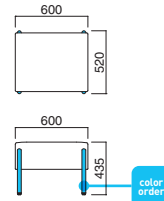

座面 / ウェーピング
脚部 / スチール

STEEL	MTW	MTG	MTB	MWH	MGR	MBK	MNA	MDB
color order	MRE	MYE	MBL	MSL	MCL	MOR	MO1	MQ6