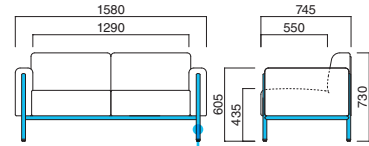

座面 / ウェーピング
脚部 / スチール

STEEL	MTW	MTG	MTB	MWH	MGR	MBK	MNA	MDB
color order	MRE	MYE	MBL	MSL	MCL	MOR	MO1	MQ6

タクトIP

張地

A	¥106,500
B	¥113,100
C	¥119,700
D	¥126,300
E	¥132,900
F	¥139,500

粉体塗装
※クロームメッキ ▶+¥20,300
※特殊塗装 ▶+¥23,700