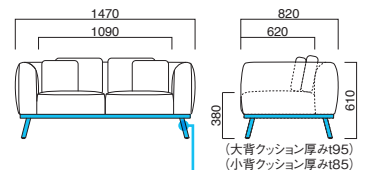

グランデ2P

張地

A	¥314,900
B	¥333,700
C	¥352,500
D	¥371,300
E	¥390,100
F	¥408,900

粉体塗装
※特殊塗装 ▶+¥33,400

背クッション / ウレタン
座面 / ウェーピング
脚部 / スチール

STEEL	MTW	MTG	MTB	MWH	MGR	MBK	MNA	MDB
color order	MRE	MYE	MBL	MSL	MCL	MOR	MO1	MQ6