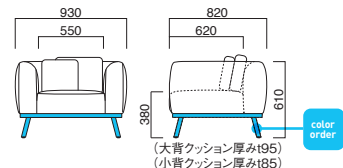

グランデIP

張地

A	¥226,000
B	¥237,300
C	¥248,600
D	¥259,900
E	¥271,200
F	¥282,500

粉体塗装
※特殊塗装 ▶+¥25,900

背クッション / ウレタン
座面 / ウェーピング
脚部 / スチール

STEEL	MTW	MTG	MTB	MWH	MGR	MBK	MNA	MDB
color order	MRE	MYE	MBL	MSL	MCL	MOR	MO1	MQ6