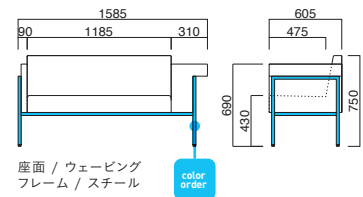

シグマ Sigma

片方の肘幅が広いのがポイントのワーキングソファ。幅広い肘にパソコンやタブレットを置いて作業することもできます。

イメージ▶P.173

シグマLA2P MWH
張地 / 布・アネルカ GR

シグマRA2P MWH
張地 / 布・アネルカ GR

シグマLAIP MWH
張地 / 布・アネルカ GR

シグマRAIP MWH
張地 / 布・アネルカ GR

シグマLA2P

張地
A ¥197,300
B ¥207,700
C ¥218,100
D ¥228,500
E ¥238,900
F ¥249,300

粉体塗装
※クロームメッキ
▶+¥39,800
※特殊塗装
▶+¥25,500

座面 / ウェービング
フレーム / スチール

STEEL	MTW	MTG	MTB	MWH	MGR	MBK	MNA	MDB
color order	MRE	MYE	MBL	MSL	MCL	MCR	MQ1	MQ6