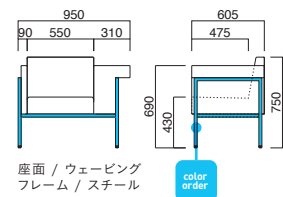

シグマRA2P

張地
A ¥197,300
B ¥207,700
C ¥218,100
D ¥228,500
E ¥238,900
F ¥249,300

粉体塗装
※クロームメッキ
▶+¥39,800
※特殊塗装
▶+¥25,500

座面 / ウェービング
フレーム / スチール

STEEL	MTW	MTG	MTB	MWH	MGR	MBK	MNA	MDB
color order	MRE	MYE	MBL	MSL	MCL	MCR	MQ1	MQ6

シグマLAIP

張地
A ¥143,500
B ¥151,000
C ¥158,500
D ¥166,000
E ¥173,500
F ¥181,000

粉体塗装
※クロームメッキ
▶+¥31,500
※特殊塗装
▶+¥21,400

座面 / ウェービング
フレーム / スチール

STEEL	MTW	MTG	MTB	MWH	MGR	MBK	MNA	MDB
color order	MRE	MYE	MBL	MSL	MCL	MCR	MQ1	MQ6