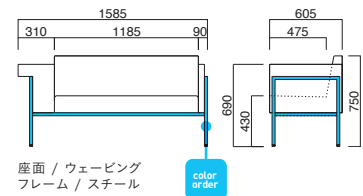

シグマ Sigma

片方の肘幅が広いのがポイントのワーキングソファ。幅広い肘にパソコンやタブレットを置いて作業することもできます。

イメージ▶P.173

シグマLA2P MWH
張地 / 布・アネルカ GR

シグマRA2P MWH
張地 / 布・アネルカ GR

シグマLAIP MWH
張地 / 布・アネルカ GR

シグマRAIP MWH
張地 / 布・アネルカ GR

シグマLA2P

張地
A ¥197,300
B ¥207,700
C ¥218,100
D ¥228,500
E ¥238,900
F ¥249,300

粉体塗装
※クロームメッキ
▶+¥39,800
※特殊塗装
▶+¥25,500

座面 / ウェービング
フレーム / スチール

STEEL	MTW	MTG	MTB	MWH	MGR	MBK	MNA	MDB
color order	MRE	MYE	MBL	MSL	MCL	MCR	MQ1	MQ6

シグマRA2P

張地
A ¥197,300
B ¥207,700
C ¥218,100
D ¥228,500
E ¥238,900
F ¥249,300

粉体塗装
※クロームメッキ
▶+¥39,800
※特殊塗装
▶+¥25,500

座面 / ウェービング
フレーム / スチール

STEEL	MTW	MTG	MTB	MWH	MGR	MBK	MNA	MDB
color order	MRE	MYE	MBL	MSL	MCL	MCR	MQ1	MQ6