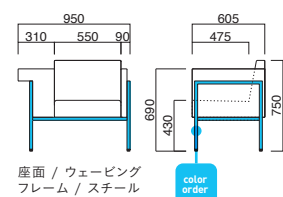

シグマRA2P

張地
A ¥197,300
B ¥207,700
C ¥218,100
D ¥228,500
E ¥238,900
F ¥249,300

粉体塗装
※クロームメッキ
▶+¥39,800
※特殊塗装
▶+¥25,500

座面 / ウェービング
フレーム / スチール

STEEL	MTW	MTG	MTB	MWH	MGR	MBK	MNA	MDB
color order	MRE	MYE	MBL	MSL	MCL	MCR	MQ1	MQ6

シグマLAIP

張地
A ¥143,500
B ¥151,000
C ¥158,500
D ¥166,000
E ¥173,500
F ¥181,000

粉体塗装
※クロームメッキ
▶+¥31,500
※特殊塗装
▶+¥21,400

座面 / ウェービング
フレーム / スチール

STEEL	MTW	MTG	MTB	MWH	MGR	MBK	MNA	MDB
color order	MRE	MYE	MBL	MSL	MCL	MCR	MQ1	MQ6

シグマRAIP

張地
A ¥143,500
B ¥151,000
C ¥158,500
D ¥166,000
E ¥173,500
F ¥181,000

粉体塗装
※クロームメッキ
▶+¥31,500
※特殊塗装
▶+¥21,400

座面 / ウェービング
フレーム / スチール

STEEL	MTW	MTG	MTB	MWH	MGR	MBK	MNA	MDB
color order	MRE	MYE	MBL	MSL	MCL	MCR	MQ1	MQ6