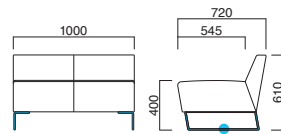

粉体塗装

1. ※クロームメッキ ▶+¥7,200
   ※特殊塗装 ▶+¥13,200

座面 / Sパネ
脚部 / スチール

STEEL	MTW	MTG	MTB	MWH	MGR	MBK	MNA	MDB
color order	MRE	MYE	MBL	MSL	MCL	MGR	MQ1	MQ6

ディアマンテ スツール

1. 張地
   A ¥53,300
   B ¥56,200
   C ¥59,100
   D ¥62,000
   E ¥64,900
   F ¥67,800