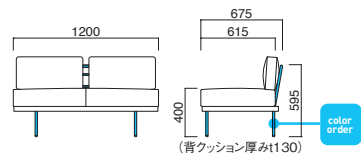

粉体塗装

- ※クロームメッキ ▶+¥71,300
※特殊塗装 ▶+¥44,300

幕板 選択可能カラー

N D

背クッション / パンヤ
座面 / ウェーピング
幕板 / プナ
背・脚部 / スチール

STEEL	MTW	MTG	MTB	MWH	MGR	MBK	MNA	MDB
color order	MRE	MYE	MBL	MSL	MCL	MGR	MQ1	MQ6

クーヘン2P

- 張地
A ¥172,500
B ¥177,400
C ¥182,300
D ¥187,200
E ¥192,100
F ¥197,000

粉体塗装

- ※クロームメッキ ▶+¥57,400
※特殊塗装 ▶+¥33,000

幕板 選択可能カラー

N D

背クッション / パンヤ
座面 / ウェーピング
幕板 / プナ
背・脚部 / スチール

STEEL	MTW	MTG	MTB	MWH	MGR	MBK	MNA	MDB
color order	MRE	MYE	MBL	MSL	MCL	MGR	MQ1	MQ6

ディアマンテ 3P

- 張地
A ¥159,500
B ¥165,700
C ¥171,900
D ¥178,100
E ¥184,300
F ¥190,500