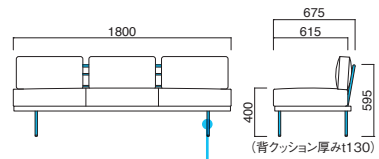

ディアマンテ Diamante

シートを引き立てるスリムで軽快なメッキ脚。座面の奥行きが深いのでソファクッションとの組合せもオススメです。

イメージ▶P.172

ディアマンテ3P MCR
¥185,300
張地 / 布・オーバス 8 ☑

ディアマンテ2P MCR
¥136,500
張地 / 布・オーバス 8 ☑

ディアマンテスツール MCR
¥68,000
張地 / 布・オーバス 8 ☑

クーヘン3P

- 張地
A ¥233,500
B ¥240,900
C ¥248,300
D ¥255,700
E ¥263,100
F ¥270,500

粉体塗装

- ※クロームメッキ ▶+¥71,300
※特殊塗装 ▶+¥44,300

幕板 選択可能カラー

N D

背クッション / パンヤ
座面 / ウェーピング
幕板 / プナ
背・脚部 / スチール

STEEL	MTW	MTG	MTB	MWH	MGR	MBK	MNA	MDB
color order	MRE	MYE	MBL	MSL	MCL	MGR	MQ1	MQ6

クーヘン2P

- 張地
A ¥172,500
B ¥177,400
C ¥182,300
D ¥187,200
E ¥192,100
F ¥197,000