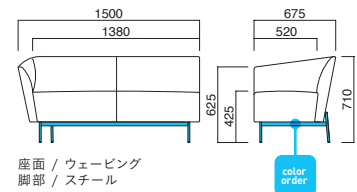

パルロ

Parler

自由に組合せてレイアウトできる
オフィス向けソファ。Rのついた
ソファを両端から片肘タイプで
挟めば広角レイアウトが可能です。

イメージ▶P.171

パルロLA MBK
張地 / 布・アネルカ Y ☐

パルロLA

張地
A ¥184,800
B ¥195,200
C ¥205,600
D ¥216,000
E ¥226,400
F ¥236,800

粉体塗装

※クロームメッキ
▶+¥22,500
※特殊塗装
▶+¥17,300

座面 / ウェーピング
脚部 / スチール

パルロRA

張地
A ¥184,800
B ¥195,200
C ¥205,600
D ¥216,000
E ¥226,400
F ¥236,800

粉体塗装

※クロームメッキ
▶+¥22,500
※特殊塗装
▶+¥17,300

座面 / ウェーピング
脚部 / スチール

パルロRA MBK
張地 / 布・アネルカ Y ☐