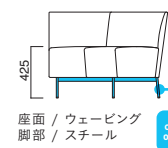

座面 / ウェーピング
脚部 / スチール