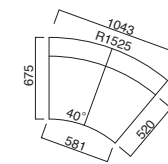

座面 / ウェーピング
脚部 / スチール