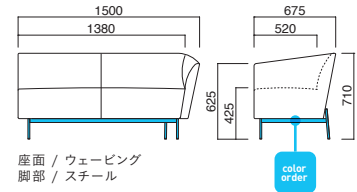

座面 / ウェーピング
脚部 / スチール

パルロRA

張地
A ¥184,800
B ¥195,200
C ¥205,600
D ¥216,000
E ¥226,400
F ¥236,800

粉体塗装

※クロームメッキ
▶+¥22,500
※特殊塗装
▶+¥17,300