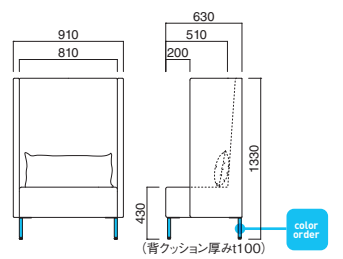

### スクリーン2P-2

- 張地  
A ¥382,000  
B ¥400,400  
C ¥418,800  
D ¥437,200  
E ¥455,600  
F ¥474,000

粉体塗装  
※クロームメッキ ▶+¥12,800  
※特殊塗装 ▶+¥6,800

背クッション / パンヤ  
座面 / Sパネ  
脚部 / スチール

スクリーン1P-2 MDB  
¥308,200 (ツートン張)  
張地 本体 / 布・N.C. NC-126 ㊦  
背クッション / 布・リボン RB-331 ㊦

### スクリーン1P-2

- 張地  
A ¥259,400  
B ¥271,600  
C ¥283,800  
D ¥296,000  
E ¥308,200  
F ¥320,400

粉体塗装  
※クロームメッキ ▶+¥12,800  
※特殊塗装 ▶+¥6,800

背クッション / パンヤ  
座面 / Sパネ  
脚部 / スチール