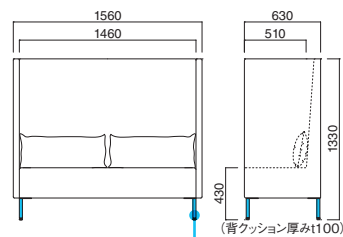

### スクリーン2P

- 張地  
A ¥400,200  
B ¥420,300  
C ¥440,400  
D ¥460,500  
E ¥480,600  
F ¥500,700

粉体塗装  
※クロームメッキ ▶+¥12,800  
※特殊塗装 ▶+¥6,800

背クッション / パンヤ  
座面 / Sパネ  
脚部 / スチール

スクリーン1P MDB  
張地 / 布・カプリス 10 ㊦