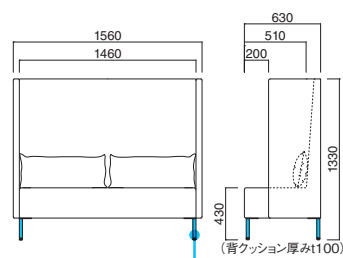

### スクリーン1P

- 張地  
A ¥274,200  
B ¥288,100  
C ¥302,000  
D ¥315,900  
E ¥329,800  
F ¥343,700

粉体塗装  
※クロームメッキ ▶+¥12,800  
※特殊塗装 ▶+¥6,800

背クッション / パンヤ  
座面 / Sパネ  
脚部 / スチール

スクリーン2P-2 MDB  
¥455,600 (ツートン張)  
張地 本体 / 布・N.C. NC-126 ㊦  
背クッション / 布・リボン RB-331 ㊦

### スクリーン2P-2

- 張地  
A ¥382,000  
B ¥400,400  
C ¥418,800  
D ¥437,200  
E ¥455,600  
F ¥474,000

粉体塗装  
※クロームメッキ ▶+¥12,800  
※特殊塗装 ▶+¥6,800

背クッション / パンヤ  
座面 / Sパネ  
脚部 / スチール

スクリーン1P-2 MDB  
¥308,200 (ツートン張)  
張地 本体 / 布・N.C. NC-126 ㊦  
背クッション / 布・リボン RB-331 ㊦