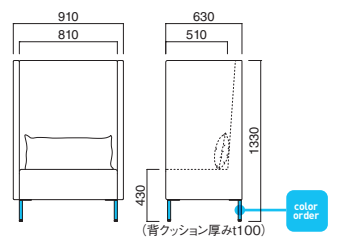

### スクリーン2P

- 張地  
A ¥400,200  
B ¥420,300  
C ¥440,400  
D ¥460,500  
E ¥480,600  
F ¥500,700

粉体塗装  
※クロームメッキ ▶+¥12,800  
※特殊塗装 ▶+¥6,800

背クッション / パンヤ  
座面 / Sパネ  
脚部 / スチール

スクリーン1P MDB  
張地 / 布・カプリス 10 ㊦

### スクリーン1P

- 張地  
A ¥274,200  
B ¥288,100  
C ¥302,000  
D ¥315,900  
E ¥329,800  
F ¥343,700

粉体塗装  
※クロームメッキ ▶+¥12,800  
※特殊塗装 ▶+¥6,800

背クッション / パンヤ  
座面 / Sパネ  
脚部 / スチール

スクリーン2P-2 MDB  
¥455,600 (ツートン張)  
張地 本体 / 布・N.C. NC-126 ㊦  
背クッション / 布・リボン RB-331 ㊦