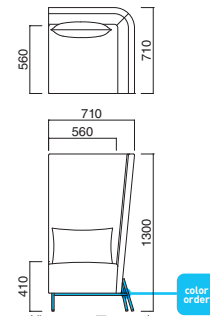

(背クッション厚み130)
背クッション / バンヤ
座面 / コンパネ
脚部 / スチール

STEEL	MTW	MTG	MTB	MWH	MGR	MBK	MNA	MDB
color order	MRE	MYE	MBL	MSL	MCL	MCR	MO1	MO6