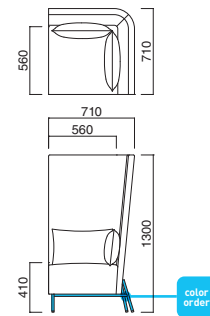

粉体塗装

※クロームメッキ
▶+¥14,300
※特殊塗装
▶+¥13,500

(背クッション厚み130)
背クッション / バンヤ
座面 / コンパネ
脚部 / スチール

STEEL	MTW	MTG	MTB	MWH	MGR	MBK	MNA	MDB
color order	MRE	MYE	MBL	MSL	MCL	MCR	MO1	MO6

リーゼン-2 MBK
¥242,200 (ツートン張+柄合わせ)
張地 座 / 布・ツイル BK ㊦
背・背クッション / 布・LEWIS GRANITE ㊦

リーゼン-2

張地
A ¥197,000
B ¥208,300
C ¥219,600
D ¥230,900
E ¥242,200
F ¥253,500

粉体塗装

※クロームメッキ
▶+¥14,300
※特殊塗装
▶+¥13,500

(背クッション厚み130)
背クッション / バンヤ
座面 / コンパネ
脚部 / スチール

STEEL	MTW	MTG	MTB	MWH	MGR	MBK	MNA	MDB
color order	MRE	MYE	MBL	MSL	MCL	MCR	MO1	MO6