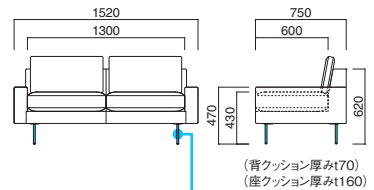

(背クッション厚み170)
(座クッション厚み1160)
背クッション / バンヤ
座クッション / ウレタン
下地 / コンパネ
脚部 / スチール

STEEL	MTW	MTG	MTB	MWH	MGR	MBK	MNA	MDB
color order	MRE	MYE	MBL	MSL	MCL	MCR	MO1	MO6