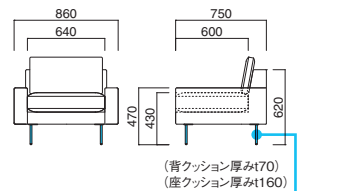

(背クッション厚み170)
(座クッション厚み1160)
背クッション / バンヤ
座クッション / ウレタン
下地 / コンパネ
脚部 / スチール

STEEL	MTW	MTG	MTB	MWH	MGR	MBK	MNA	MDB
color order	MRE	MYE	MBL	MSL	MCL	MCR	MO1	MO6