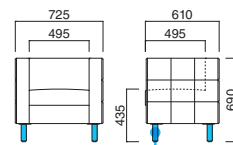

粉体塗装
※クロームメッキ ▶+¥12,000
※特殊塗装 ▶+¥6,000

座面 / コンパネ
脚部 / スチール

バレットスクエアIP MTB
張地 / 布・ラバスII T-9444 ㊦

バレット スクエアIP

張地

A	¥120,800
B	¥126,300
C	¥131,800
D	¥137,300
E	¥142,800
F	¥148,300

粉体塗装
※クロームメッキ ▶+¥12,000
※特殊塗装 ▶+¥6,000

座面 / コンパネ
脚部 / スチール

バレットラウンド2P MTW
張地 / 布・ラバスII T-9434 ㊦

バレット ラウンド2P

張地

A	¥204,500
B	¥215,200
C	¥225,900
D	¥236,600
E	¥247,300
F	¥258,000

粉体塗装
※クロームメッキ ▶+¥12,000
※特殊塗装 ▶+¥6,000

座面 / コンパネ
脚部 / スチール

バレットラウンドIP MTW
張地 / 布・ラバスII T-9434 ㊦