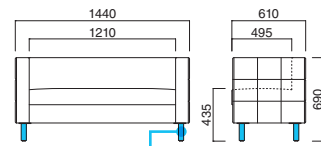

NEW

バレット Valet

ホテルのロビーやサロンの待合などで使用されることを想定した、落ち着いた雰囲気ソファ。印象的なキルトを引き立てるために、脚部はシンプルに仕上げました。脚部がカラーオーダー対応可能なため、張地と脚部カラーの組合せで提案の幅が広がります。

イメージ▶P.166

バレットスクエア2P MTB
張地 / 布・ラバスII T-9444 ㊦

バレット スクエア2P

張地

A	¥195,500
B	¥204,900
C	¥214,300
D	¥223,700
E	¥233,100
F	¥242,500

粉体塗装
※クロームメッキ ▶+¥12,000
※特殊塗装 ▶+¥6,000

座面 / コンパネ
脚部 / スチール

バレットスクエアIP MTB
張地 / 布・ラバスII T-9444 ㊦

バレット スクエアIP

張地

A	¥120,800
B	¥126,300
C	¥131,800
D	¥137,300
E	¥142,800
F	¥148,300

粉体塗装
※クロームメッキ ▶+¥12,000
※特殊塗装 ▶+¥6,000