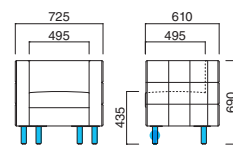

バレット ラウンドIP

張地

A	¥126,300
B	¥131,400
C	¥136,500
D	¥141,600
E	¥146,700
F	¥151,800

粉体塗装
※クロームメッキ ▶+¥12,000
※特殊塗装 ▶+¥6,000