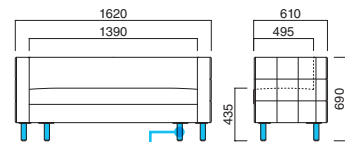

座面 / コンパネ
脚部 / スチール

バレットラウンド2P MTW
張地 / 布・ラバスII T-9434 ㊦

バレット ラウンド2P

張地

A	¥204,500
B	¥215,200
C	¥225,900
D	¥236,600
E	¥247,300
F	¥258,000

粉体塗装
※クロームメッキ ▶+¥12,000
※特殊塗装 ▶+¥6,000

座面 / コンパネ
脚部 / スチール

バレットラウンドIP MTW
張地 / 布・ラバスII T-9434 ㊦