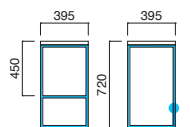

マルシェ Marché

これまでに無いスタンドチェアと
ハイテーブルのコーディネート。
タモの集成材とスチールのシン
ブルな組合せでカフェ、オフィス
にも提案できます。

イメージ▶P.142

マルシェ MBK・C

マルシェテーブル ② MBK・C

マルシェ

¥41,500

粉体塗装

※クロームメッキ
▶+¥23,700

※特殊塗装
▶+¥25,500

選択可能カラー

座面 / タモ集成材
脚部 / スチール
重量 / 約8.5kg

天板 / タモ集成材
フレーム / スチール
※アジャスター付
※ノックダウン式

マルシェテーブル

	粉体塗装 (M)	クロームメッキ (MCR)	特殊塗装 (MQ)
①W1800-D445-TH1000	¥228,000	¥307,900	¥281,700
②W1500-D445-TH1000	¥200,000	¥264,900	¥247,300
③W1200-D445-TH1000	¥167,800	¥224,500	¥211,000