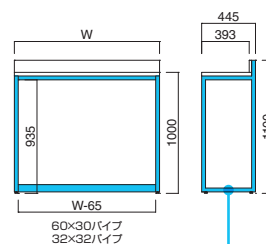

※クロームメッキ
▶+¥23,700

※特殊塗装
▶+¥25,500

選択可能カラー

座面 / タモ集成材
脚部 / スチール
重量 / 約8.5kg

天板 / タモ集成材
フレーム / スチール
※アジャスター付
※ノックダウン式

マルシェテーブル

	粉体塗装 (M)	クロームメッキ (MCR)	特殊塗装 (MQ)
①W1800-D445-TH1000	¥228,000	¥307,900	¥281,700
②W1500-D445-TH1000	¥200,000	¥264,900	¥247,300
③W1200-D445-TH1000	¥167,800	¥224,500	¥211,000