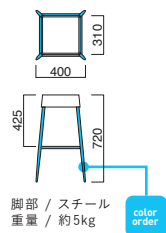

D ¥31,900

E ¥32,900

F ¥33,900

粉体塗装

※クロームメッキ
▶+¥18,000

※特殊塗装
▶+¥16,500

脚部 / スチール
重量 / 約5kg