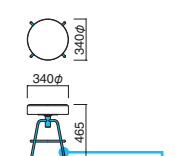

脚部 / スチール
重量 / 約4.5kg
※回転式

座面は回転します。

※連結鉸打ち仕様です。

| | | | | | | | | |
|-------------|-----|-----|-----|-----|-----|-----|-----|-----|
| STEEL | MTW | MTG | MTB | MWH | MGR | MBK | MNA | MDB |
| color order | MRE | MYE | MBL | MSL | MCL | MCR | MO1 | MO6 |

トラットリア丸ロースツール MBK (鉸付)
張地 / レザー・パロン BA-03 回

トラットリア
丸ロースツール
(鉸無)

張地

| | |
|---|---------|
| A | ¥28,200 |
| B | ¥29,200 |
| C | ¥30,200 |
| D | ¥31,200 |
| E | ¥32,200 |
| F | ¥33,200 |

粉体塗装

- ※クロームメッキ ▶+¥13,500
- ※特殊塗装 ▶+¥9,400

脚部 / スチール
重量 / 約4.5kg
※回転式

座面は回転します。

| | | | | | | | | |
|-------------|-----|-----|-----|-----|-----|-----|-----|-----|
| STEEL | MTW | MTG | MTB | MWH | MGR | MBK | MNA | MDB |
| color order | MRE | MYE | MBL | MSL | MCL | MCR | MO1 | MO6 |