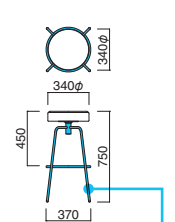

トラットリア
丸ハイスツール
(鉸無)

張地

| | |
|---|---------|
| A | ¥30,500 |
| B | ¥31,500 |
| C | ¥32,500 |
| D | ¥33,500 |
| E | ¥34,500 |
| F | ¥35,500 |

粉体塗装

- ※クロームメッキ ▶+¥18,800
- ※特殊塗装 ▶+¥15,000

脚部 / スチール
重量 / 約5.5kg
※回転式