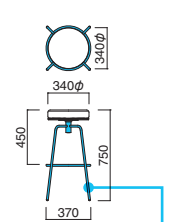

脚部 / スチール
重量 / 約5.5kg
※回転式

座面は回転します。

※連結鉸打ち仕様です。

STEEL	MTW	MTG	MTB	MWH	MGR	MBK	MNA	MDB
color order	MRE	MYE	MBL	MSL	MCL	MCR	MO1	MO6

トラットリア
丸ハイスツール
(鉸無)

張地

A	¥30,500
B	¥31,500
C	¥32,500
D	¥33,500
E	¥34,500
F	¥35,500

粉体塗装

- ※クロームメッキ ▶+¥18,800
- ※特殊塗装 ▶+¥15,000