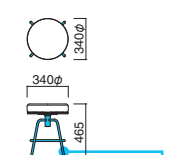

座面は回転します。

| | | | | | | | | |
|-------------|-----|-----|-----|-----|-----|-----|-----|-----|
| STEEL | MTW | MTG | MTB | MWH | MGR | MBK | MNA | MDB |
| color order | MRE | MYE | MBL | MSL | MCL | MCR | MO1 | MO6 |

トラットリア丸ハイスツール MBK (鉸無)
張地 / 布・ビスカ1 回

トラットリア
丸ロースツール
(鉸付)

張地

| | |
|---|---------|
| A | ¥30,900 |
| B | ¥31,900 |
| C | ¥32,900 |
| D | ¥33,900 |
| E | ¥34,900 |
| F | ¥35,900 |

粉体塗装

- ※クロームメッキ ▶+¥13,500
- ※特殊塗装 ▶+¥9,400

脚部 / スチール
重量 / 約4.5kg
※回転式

座面は回転します。

※連結鉸打ち仕様です。

| | | | | | | | | |
|-------------|-----|-----|-----|-----|-----|-----|-----|-----|
| STEEL | MTW | MTG | MTB | MWH | MGR | MBK | MNA | MDB |
| color order | MRE | MYE | MBL | MSL | MCL | MCR | MO1 | MO6 |