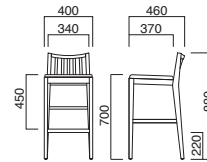

ライス

Rice

スリムなAラインスタイルにリズム感のある縦スリットを採用。棚付バージョンとの組合せも効果的、コストパフォーマンスにも優れた一品。和洋いずれの空間演出にも対応します。

イメージ▶P.140

ライススタンド N
張地 / レザー・デューク DU-01 ㊦

ライススタンド D
張地 / レザー・デューク DU-02 ㊦

ライススタンド

張地	価格
A	¥40,300
B	¥40,900
C	¥41,500
D	¥42,100
E	¥42,700
F	¥43,300

選択可能カラー
N D

フレーム / ラバーウッド
重量 / 約5.5kg

チェア ▶P.128

※樹脂
ブラバート付です。

ライススタンドT N
張地 / 布・アルコ AC-5 ㊦

ライススタンドT D
張地 / 布・アルコ AC-15 ㊦

ライススタンド

張地	価格
A	¥43,500
B	¥44,100
C	¥44,700
D	¥45,300
E	¥45,900
F	¥46,500

選択可能カラー
N D

フレーム / ラバーウッド
重量 / 約6kg

チェア ▶P.128

※樹脂
ブラバート付です。

コーン

Corn

軽快な横スリットタイプ。ライスとフレームが共通なので統一感のあるコーディネートも可能です。コストパフォーマンスにも優れ、和洋いずれの空間演出にも対応します。

イメージ▶P.140