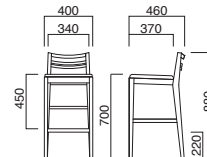

コーンスタンド

張地	価格
A	¥40,300
B	¥40,900
C	¥41,500
D	¥42,100
E	¥42,700
F	¥43,300

選択可能カラー
N D

フレーム / ラバーウッド
重量 / 約5.5kg