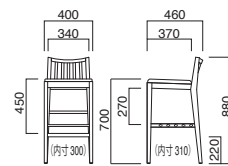

選択可能カラー
N D

フレーム / ラバーウッド
重量 / 約5.5kg

チェア ▶P.128

※樹脂
ブラバート付です。

ライススタンドT N
張地 / 布・アルコ AC-5 ㊦

ライススタンドT D
張地 / 布・アルコ AC-15 ㊦

ライススタンド

張地	価格
A	¥43,500
B	¥44,100
C	¥44,700
D	¥45,300
E	¥45,900
F	¥46,500

選択可能カラー
N D

フレーム / ラバーウッド
重量 / 約6kg

チェア ▶P.128

※樹脂
ブラバート付です。

コーン

Corn

軽快な横スリットタイプ。ライスとフレームが共通なので統一感のあるコーディネートも可能です。コストパフォーマンスにも優れ、和洋いずれの空間演出にも対応します。

イメージ▶P.140