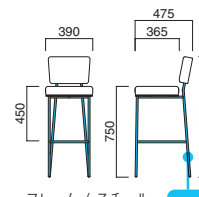

トラットリアスタンド MBK (鉸付)
張地 / レザー・パロン BA-03 ㊦

トラットリア スタンド (鉸付)

張地	
A	¥54,000
B	¥55,700
C	¥57,400
D	¥59,100
E	¥60,800
F	¥62,500

粉体塗装

- ※クロームメッキ ▶+¥23,300
- ※特殊塗装 ▶+¥19,900

フレーム / スチール
重量 / 約6.5kg

color order

STEEL	MTW	MTG	MTB	MWH	MGR	MBK	MNA	MDB
color order	MRE	MYE	MBL	MSL	MCL	MCR	MQ1	MQ6

フレーム / スチール
重量 / 約6.5kg

color order

STEEL	MTW	MTG	MTB	MWH	MGR	MBK	MNA	MDB
color order	MRE	MYE	MBL	MSL	MCL	MCR	MQ1	MQ6

※取手付

チェア ▶P.116

トラットリアスタンド MBK (鉸無)
張地 / レザー・パロン BA-01 ㊦