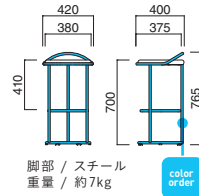

- ※クロームメッキ ▶+¥20,300
- ※特殊塗装 ▶+¥25,500

脚部 / スチール
重量 / 約7kg

color order

STEEL	MTW	MTG	MTB	MWH	MGR	MBK	MNA	MDB
color order	MRE	MYE	MBL	MSL	MCL	MCR	MQ1	MQ6

チェア ▶P.116

トラットリア

Trattoria

厚手シートでしっかりとした存在感のあるデザインです。
鉸付タイプと鉸無タイプをお選びいただけます。