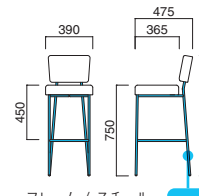

※取手付

チェア ▶P.116

※連結鉸打ち
仕様です。

NEW

トラットリア スタンド (鉸無)

張地	
A	¥49,500
B	¥51,200
C	¥52,900
D	¥54,600
E	¥56,300
F	¥58,000

粉体塗装

- ※クロームメッキ ▶+¥23,300
- ※特殊塗装 ▶+¥19,900

フレーム / スチール
重量 / 約6.5kg

color order

STEEL	MTW	MTG	MTB	MWH	MGR	MBK	MNA	MDB
color order	MRE	MYE	MBL	MSL	MCL	MCR	MQ1	MQ6

※取手付

チェア ▶P.116

トラットリアスタンド MBK (鉸無)
張地 / レザー・パロン BA-01 ㊦