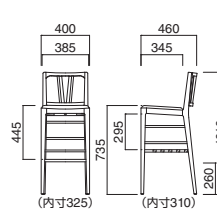

## アリエール

Arriere

背板のアローデザインが印象的。快適性を高める背当り感のよい曲面仕上げ。棚付きバージョンで機能アップ!スペースセービングがコンセプトです。

イメージ▶P.139

アリエールスタンドT N  
張地 / 布・スムージー UP414 ㊦

アリエールスタンドT D  
張地 / 布・スムージー UP396 ㊦

### アリエール スタンド

張地
A ¥49,700
B ¥50,700
C ¥51,700
D ¥52,700
E ¥53,700
F ¥54,700

選択可能カラー  
N D

フレーム / ラバーウッド  
重量 / 約6kg

チェア ▶P.117  
※樹脂  
ブラバート付です。