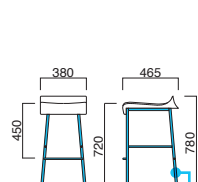

ヒールスタンド

張地
A ¥41,300
B ¥42,500
C ¥43,700
D ¥44,900
E ¥46,100
F ¥47,300

粉体塗装
※クロームメッキ ▶+¥19,500
※特殊塗装 ▶+¥18,800

上部 / 軟質モールド
脚部 / スチール
重量 / 約5.5kg

STEEL	MTW	MTG	MTB	MWH	MGR	MBK	MNA	MDB
color order	MRE	MYE	MBL	MSL	MCL	MOR	MQ1	MQ6