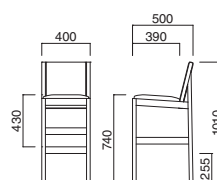

### アンカスタンド

張地
A ¥51,800
B ¥53,700
C ¥55,600
D ¥57,500
E ¥59,400
F ¥61,300

選択可能カラー  
N D

座面 / ウェービング  
フレーム / フナ  
重量 / 約8.5kg

チェア ▶P.123  
※樹脂  
ブラバート付です。