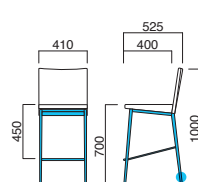

### アリエール スタンド

張地
A ¥49,700
B ¥50,700
C ¥51,700
D ¥52,700
E ¥53,700
F ¥54,700

選択可能カラー  
N D

フレーム / ラバーウッド  
重量 / 約6kg

チェア ▶P.117  
※樹脂  
ブラバート付です。

## ヘイト

Haight

ヘイトスタンド MSL  
張地 / 布・アルコ AC-8 ㊦

### ヘイトスタンド

張地
A ¥39,800
B ¥41,900
C ¥44,000
D ¥46,100
E ¥48,200
F ¥50,300

粉体塗装  
※クロームメッキ ▶+¥21,800  
※特殊塗装 ▶+¥18,800

座面 / コンパネ  
フレーム / スチール  
重量 / 約8kg

STEEL	MTW	MTG	MTB	MWH	MGR	MBK	MNA	MDB
color order	MRE	MYE	MBL	MSL	MCL	MOR	MQ1	MQ6