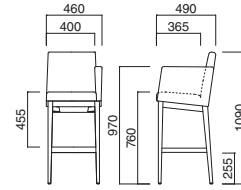

イメージ▶P.138

エクセドラスタンドLA N
張地 / 布・カプリス 13 ㊦

エクセドラスタンドLA D
張地 / 布・カプリス 7 ㊦

エクセドラ
スタンドLA (W)

| 張地 | 価格 |
|----|----------|
| A | ¥85,000 |
| B | ¥88,400 |
| C | ¥91,800 |
| D | ¥95,200 |
| E | ¥98,600 |
| F | ¥102,000 |

選択可能カラー

座面 / コンパネ
脚部 / プナ
重量 / 約10.5kg

※取手付

チェア ▶P.119

※樹脂
フラバート付です。

エクセドラスタンドRA N
張地 / 布・カプリス 13 ㊦

エクセドラスタンドRA D
張地 / 布・カプリス 7 ㊦

エクセドラ
スタンドRA (W)

選択可能カラー

座面 / ダイメトロールシート
フレーム / ラバーウッド
重量 / 約7kg

チェア ▶P.122

※樹脂
フラバート付です。