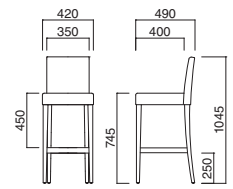

※樹脂
フラバート付です。

モイラー
Moir

スタンダードなフォルムで、実用性に優れたソフト張りのスタンドチェア。カウンターテーブルのある空間コーディネートの可能性を存分に広げてくれます。

イメージ▶P.138

モイラースタンド N
張地 / 布・スイジン T-9348 ㊦

モイラースタンド D
張地 / 布・スイジン T-9348 ㊦

モイラースタンド

| 張地 | 価格 |
|----|---------|
| A | ¥39,800 |
| B | ¥41,700 |
| C | ¥43,600 |
| D | ¥45,500 |
| E | ¥47,400 |
| F | ¥49,300 |

選択可能カラー

座面 / ダイメトロールシート
フレーム / ラバーウッド
重量 / 約7kg

チェア ▶P.122

※樹脂
フラバート付です。