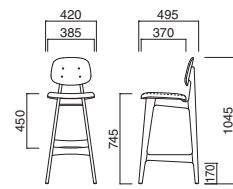

イメージ▶P.138

プラムスタンド N
張地 / 布・トラッド TR-2001 ㊦

プラムスタンド

| 張地 | 価格 |
|----|---------|
| A | ¥52,500 |
| B | ¥53,500 |
| C | ¥54,500 |
| D | ¥55,500 |
| E | ¥56,500 |
| F | ¥57,500 |

選択可能カラー

フレーム / プナ
重量 / 約6kg

チェア ▶P.104