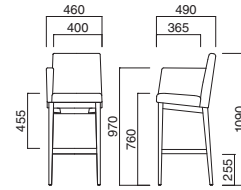

※取手付

チェア ▶P.119

※樹脂
フラバート付です。

プラム
Plum

優しい印象とスタイリッシュさを兼ね備えたスタンドタイプ。全体的に丸みを帯びたデザインが、ナチュラルな空間を演出したいオフィスや店舗で、存在感を醸し出しながら溶け込んでくれます。

イメージ▶P.138