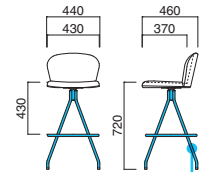

上部 / 軟質モールド
脚部 / スチール
重量 / 約8kg
※回転式