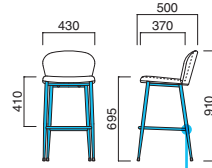

上部 / 軟質モールド
脚部 / スチール
重量 / 約8kg