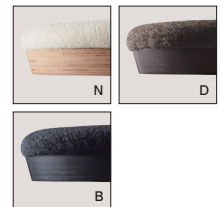

## フープ Hoop

リングをデザインモチーフとした  
女性的な印象を与える形状。足掛  
け部分を斜めに溶接し、あえて  
バランスを崩すことで、より女性的  
なイメージを醸成しています。

イメージ▶P.136

フープC MTB・B 張地 / 布・アネルカ BL ㊦  
フープC MTW・N 張地 / 布・デクレアII T-9272 ㊦  
フープC MTB・D 張地 / 布・アネルカ DBR ㊦

### フープC

張地	A	¥46,200
B	¥46,800	
C	¥47,400	
D	¥48,000	
E	¥48,600	
F	¥49,200	

粉体塗装  
※クロームメッキ  
▶+¥17,500  
※特殊塗装  
▶+¥11,700

座 選択可能カラー  
N D B

座面 / プナ積層材  
背・脚部 / スチール  
重量 / 約7.5kg

※座(木部)は3色から選べます。  
ご指定ください。