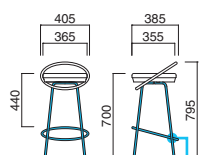

座面 / プナ積層材
背・脚部 / スチール
重量 / 約7.5kg