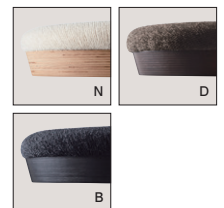

### フープG

張地	A	¥51,700
B	¥52,300	
C	¥52,900	
D	¥53,500	
E	¥54,100	
F	¥54,700	

粉体塗装  
※クロームメッキ  
▶+¥17,500  
※特殊塗装  
▶+¥11,700

座 選択可能カラー  
N D B

座面 / プナ積層材  
背・脚部 / スチール  
重量 / 約7.5kg

※座(木部)は3色から選べます。  
ご指定ください。