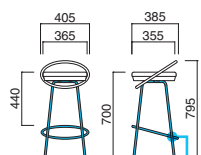

座面 / プナ積層材
背・脚部 / スチール
重量 / 約7.5kg