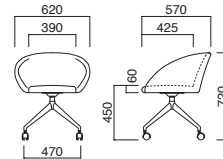

エグレットQC S
張地 / 布・N.C. NC-018 ㊦

エグレットQC

張地

A	¥80,800
B	¥84,200
C	¥87,600
D	¥91,000
E	¥94,400
F	¥97,800

S:シルバームトリック塗装
B:黒粉体塗装
W:白粉体塗装 ▶+¥2,300
C:クロームメッキ ▶+¥2,800

上部 / 硬質モールド
脚部 / ボール: スチール
ベース: アルミ
重量 / 約7.5kg
※固定式

選択可能カラー

エグレットSC
張地 / 布・N.C. NC-018 ㊦

エグレットSC

張地

A	¥76,300
B	¥79,700
C	¥83,100
D	¥86,500
E	¥89,900
F	¥93,300

上部 / 硬質モールド
脚部 / ボール: ガス圧昇降式(クロームメッキ)
ベース: アルミ鏡面仕上げ
重量 / 約7.5kg
※回転式

ニコ

Nico