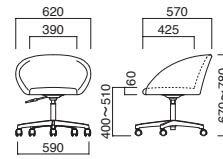

選択可能カラー

エグレットSC
張地 / 布・N.C. NC-018 ㊦

エグレットSC

張地

A	¥76,300
B	¥79,700
C	¥83,100
D	¥86,500
E	¥89,900
F	¥93,300

上部 / 硬質モールド
脚部 / ボール: ガス圧昇降式(クロームメッキ)
ベース: アルミ鏡面仕上げ
重量 / 約7.5kg
※回転式

ニコ

Nico