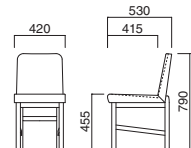

イメージ▶P.084

ニコ-2 N
張地 / 布・カルドツイード CT-03 ㊦

ニコ-2 D
張地 / 布・カルドツイード CT-12 ㊦

ニコ-2 (W)

張地

A	¥61,800
B	¥63,900
C	¥66,000
D	¥68,100
E	¥70,200
F	¥72,300

選択可能カラー
N D

上部 / 軟質モールド
脚部 / プナ
重量 / 約7.5kg