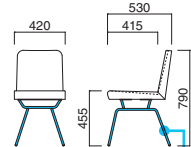

イメージ▶P.084

ニコ-7 MBK
張地 / 布・ウィーブ #6 ㊦

ニコ-7 (M)

張地

A	¥49,000
B	¥51,100
C	¥53,200
D	¥55,300
E	¥57,400
F	¥59,500

粉体塗装
※クロームメッキ ▶+¥17,300
※特殊塗装 ▶+¥10,900

上部 / 軟質モールド
脚部 / スチール
重量 / 約8.5kg

軟質モールドの上部に、まっすぐの木製丸脚がポイントのチェア。和洋どちらの空間にも映える、細部までこだわったデザインです。