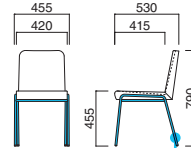

上部 / 軟質モールド
脚部 / スチール
重量 / 約7kg