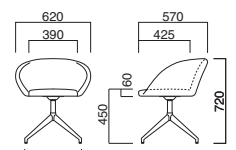

S:シルバータタック塗装 B:黒粉体塗装

W:白粉体塗装
▶+¥2,300
C:クロームメッキ
▶+¥2,800

上部 / 硬質モールド
脚部 / ボール:スチール
ベース:アルミ
重量 / 約8.5kg
※回転式

選択可能カラー
S B W C