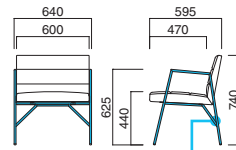

粉体塗装

※クロームメッキ
▶+¥26,300
※特殊塗装
▶+¥24,400

上部 / 軟質モールド
フレーム / スチール
重量 / 約11.5kg

STEEL	MTW	MTG	MTB	MWH	MGR	MBK	MNA	MDB
color order	MRE	MYE	MBL	MSL	MCL	MCR	MQ1	MQ6

エグレット-3

張地	
A	¥57,800
B	¥61,200
C	¥64,600
D	¥68,000
E	¥71,400
F	¥74,800