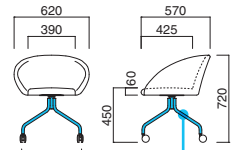

粉体塗装

※クロームメッキ
▶+¥14,700
※特殊塗装
▶+¥6,800

上部 / 硬質モールド
脚部 / スチール
重量 / 約7kg
※回転式

STEEL	MTW	MTG	MTB	MWH	MGR	MBK	MNA	MDB
color order	MRE	MYE	MBL	MSL	MCL	MCR	MQ1	MQ6

エグレットDK

張地	
A	¥77,800
B	¥81,200
C	¥84,600
D	¥88,000
E	¥91,400
F	¥94,800