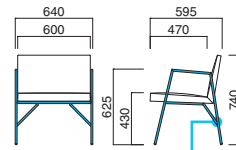

粉体塗装

※クロームメッキ
▶+¥26,300
※特殊塗装
▶+¥24,400

上部 / 軟質モールド
フレーム / スチール
重量 / 約11.5kg

STEEL	MTW	MTG	MTB	MWH	MGR	MBK	MNA	MDB
color order	MRE	MYE	MBL	MSL	MCL	MCR	MQ1	MQ6

クララ-2

張地	
A	¥77,300
B	¥80,700
C	¥84,100
D	¥87,500
E	¥90,900
F	¥94,300