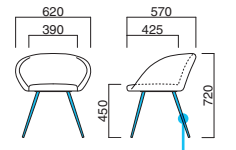

粉体塗装

※クロームメッキ
▶+¥13,900
※特殊塗装
▶+¥9,000

上部 / 硬質モールド
脚部 / スチール
重量 / 約8kg

STEEL	MTW	MTG	MTB	MWH	MGR	MBK	MNA	MDB
color order	MRE	MYE	MBL	MSL	MCL	MCR	MQ1	MQ6

エグレットCC

張地	
A	¥69,500
B	¥72,900
C	¥76,300
D	¥79,700
E	¥83,100
F	¥86,500