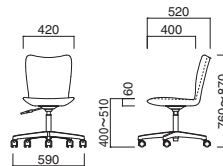

フェミニンSC
張地 / 布・N.C. NC-177 ㊦

フェミニンSC

張地

A	¥63,800
B	¥65,900
C	¥68,000
D	¥70,100
E	¥72,200
F	¥74,300

上部 / 軟質モールド
脚部 / ボール：ガス圧昇降式(クロームメッキ)
ベース：アルミ鏡面仕上げ
重量 / 約7.5kg
※回転式

セイント

Saint
Designed by
ARCHIRIVOLTO DESIGN

シンプルさと座り心地を兼ね備えた
チェア。軟質モールドウレタンにより
細くエッジの立ったデザインを可能
にしています。ハイバックの背が安定
した座り心地を実現。

イメージ▶P.081

セイント MNA
張地 / 布・トラッド TR-2002 ㊦

セイント MDB
張地 / 布・トラッド TR-2002 ㊦

セイント (M)

張地

A	¥69,000
B	¥71,700
C	¥74,400
D	¥77,100
E	¥79,800
F	¥82,500