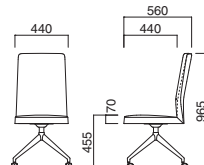

セイントQC

張地

A	¥82,500
B	¥85,200
C	¥87,900
D	¥90,600
E	¥93,300
F	¥96,000

S:シルバーマテリックス塗装
B:黒粉体塗装
W:白粉体塗装
▶+¥2,300
C:クロームメッキ
▶+¥2,800

上部 / 軟質モールド
脚部 / ボール：スチール
ベース：アルミ
重量 / 約10kg
※固定式

選択可能カラー
S B W C