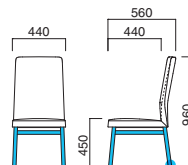

シンプルさと座り心地を兼ね備えた
チェア。軟質モールドウレタンにより
細くエッジの立ったデザインを可能
にしています。ハイバックの背が安定
した座り心地を実現。

イメージ▶P.081

セイント MNA
張地 / 布・トラッド TR-2002 ㊦

セイント MDB
張地 / 布・トラッド TR-2002 ㊦

セイント (M)

張地

A	¥69,000
B	¥71,700
C	¥74,400
D	¥77,100
E	¥79,800
F	¥82,500

粉体塗装
※クロームメッキ
▶+¥16,400
※特殊塗装
▶+¥22,500

上部 / 軟質モールド
脚部 / スチール
重量 / 約10.5kg

セイント N
張地 / 布・トラッド TR-2002 ㊦

セイント D
張地 / 布・ツイル G ㊦

セイント (W)

張地

A	¥71,300
B	¥74,000
C	¥76,700
D	¥79,400
E	¥82,100
F	¥84,800

選択可能カラー
N D

上部 / 軟質モールド
脚部 / プラ
重量 / 約9kg

※樹脂
ブラバート付です。

セイントDK W
¥87,200
張地 / 布・ツイル G ㊦

セイントDK

張地

A	¥79,500
B	¥82,200
C	¥84,900
D	¥87,600
E	¥90,300
F	¥93,000

S:シルバーマテリックス塗装
B:黒粉体塗装
W:白粉体塗装
▶+¥2,300
C:クロームメッキ
▶+¥2,800

上部 / 軟質モールド
脚部 / ボール：スチール
ベース：アルミ
重量 / 約11kg
※回転式