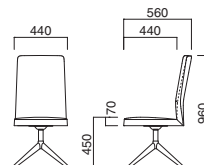

上部 / 軟質モールド
脚部 / プラ
重量 / 約9kg

※樹脂
ブラバート付です。

セイントDK W
¥87,200
張地 / 布・ツイル G ㊦

セイントDK

張地

A	¥79,500
B	¥82,200
C	¥84,900
D	¥87,600
E	¥90,300
F	¥93,000

S:シルバーマテリックス塗装
B:黒粉体塗装
W:白粉体塗装
▶+¥2,300
C:クロームメッキ
▶+¥2,800

上部 / 軟質モールド
脚部 / ボール：スチール
ベース：アルミ
重量 / 約11kg
※回転式