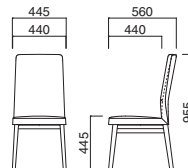

粉体塗装
※クロームメッキ
▶+¥16,400
※特殊塗装
▶+¥22,500

上部 / 軟質モールド
脚部 / スチール
重量 / 約10.5kg

セイント N
張地 / 布・トラッド TR-2002 ㊦

セイント D
張地 / 布・ツイル G ㊦

セイント (W)

張地

A	¥71,300
B	¥74,000
C	¥76,700
D	¥79,400
E	¥82,100
F	¥84,800

選択可能カラー
N D

上部 / 軟質モールド
脚部 / プラ
重量 / 約9kg

※樹脂
ブラバート付です。

セイントDK W
¥87,200
張地 / 布・ツイル G ㊦

セイントDK

張地

A	¥79,500
B	¥82,200
C	¥84,900
D	¥87,600
E	¥90,300
F	¥93,000

S:シルバーマテリックス塗装
B:黒粉体塗装
W:白粉体塗装
▶+¥2,300
C:クロームメッキ
▶+¥2,800

上部 / 軟質モールド
脚部 / ボール：スチール
ベース：アルミ
重量 / 約11kg
※回転式