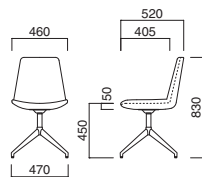

ネスタDK

張地	
A	¥64,500
B	¥66,800
C	¥69,100
D	¥71,400
E	¥73,700
F	¥76,000

S:シルバーマテリアル塗装
B:黒粉体塗装

W:白粉体塗装
▶+¥2,300
C:クロームメッキ
▶+¥2,800

上部 / 軟質モールド
脚部 / ボール: スチール
ベース: アルミ
重量 / 約10kg
※回転式

選択可能カラー

S B W C