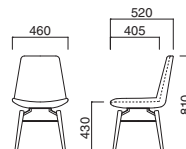

イメージ▶P.078

ネスタ N  
張地 / 布・N.C. NC-032 回

ネスタ D  
張地 / 布・N.C. NC-126 回

ネスタ (W) ●

張地	
A	¥61,500
B	¥63,800
C	¥66,100
D	¥68,400
E	¥70,700
F	¥73,000

※樹脂  
ブラバート付です。

選択可能カラー

**N D**

上部 / 軟質モールド  
脚部 / メタル (黒塗装)、ブナ  
重量 / 約8.5kg

ネスタCC MTB  
張地 / 布・N.C. NC-032 回

ネスタCC

張地	
A	¥55,800
B	¥58,100
C	¥60,400
D	¥62,700
E	¥65,000
F	¥67,300

粉体塗装

※クロームメッキ  
▶+¥14,700  
※特殊塗装  
▶+¥6,800

上部 / 軟質モールド  
脚部 / スチール  
重量 / 約8.5kg  
※回転式