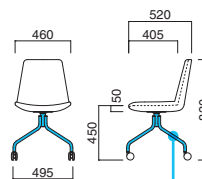

イメージ▶P.078

ネスタ N  
張地 / 布・N.C. NC-032 回

ネスタ D  
張地 / 布・N.C. NC-126 回

ネスタ (W) ●

張地	
A	¥61,500
B	¥63,800
C	¥66,100
D	¥68,400
E	¥70,700
F	¥73,000

※樹脂  
ブラバート付です。

選択可能カラー

**N D**

上部 / 軟質モールド  
脚部 / メタル (黒塗装)、ブナ  
重量 / 約8.5kg

ネスタCC MTB  
張地 / 布・N.C. NC-032 回

ネスタCC

張地	
A	¥55,800
B	¥58,100
C	¥60,400
D	¥62,700
E	¥65,000
F	¥67,300

粉体塗装

※クロームメッキ  
▶+¥14,700  
※特殊塗装  
▶+¥6,800

上部 / 軟質モールド  
脚部 / スチール  
重量 / 約8.5kg  
※回転式