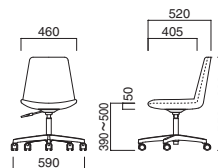

選択可能カラー

**S B W C**

ネスタSC  
張地 / 布・N.C. NC-159 回

ネスタSC

張地	
A	¥62,500
B	¥64,800
C	¥67,100
D	¥69,400
E	¥71,700
F	¥74,000

上部 / 軟質モールド  
脚部 / ボール: ガス圧昇降式 (クロームメッキ)  
ベース: アルミ鏡面仕上げ  
重量 / 約9kg  
※回転式