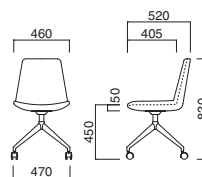

選択可能カラー

**S B W C**

ネスタQC W  
¥76,700  
張地 / 布・N.C. NC-126 回

ネスタQC

張地	
A	¥67,500
B	¥69,800
C	¥72,100
D	¥74,400
E	¥76,700
F	¥79,000

S:シルバーマテリアル塗装  
B:黒粉体塗装

W:白粉体塗装  
▶+¥2,300  
C:クロームメッキ  
▶+¥2,800

上部 / 軟質モールド  
脚部 / ボール: スチール  
ベース: アルミ  
重量 / 約9kg  
※固定式