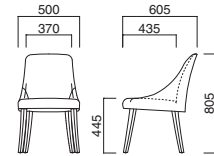

イメージ▶P.078

ディーバ N

張地 / 布・トラッド TR-2010 ㊦

ディーバ (W)

張地

A	¥69,500
B	¥72,200
C	¥74,900
D	¥77,600
E	¥80,300
F	¥83,000

選択可能カラー

上部 / 軟質モールド
座面 / タイメトロールシート
脚部 / プナ
重量 / 約8.5kg

※樹脂
ブラバート付です。

ディーバ A D

張地 / 布・カプリス 3 ㊦

ディーバ (W)

張地

A	¥87,000
B	¥90,400
C	¥93,800
D	¥97,200
E	¥100,600
F	¥104,000

選択可能カラー

上部 / 軟質モールド
座面 / タイメトロールシート
脚部 / プナ
重量 / 約10kg