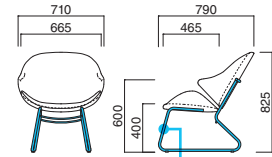

シエル

Ciel

包まれるような優しいシートと、スチールの程良いしなりがとても心地よいチェア。スチールだからこそ味わえる、至高の座り心地を感じてもらいたい一脚です。

イメージ▶P.077

シエル MCR
¥154,200

張地 / 布・NELSON CHARCOAL ㊦

シエル

張地

A	¥117,300
B	¥122,600
C	¥127,900
D	¥133,200
E	¥138,500
F	¥143,800

粉体塗装

※クロームメッキ ▶+¥21,000
※特殊塗装 ▶+¥14,700

上部 / 軟質モールド
脚部 / スチール
重量 / 約13.5kg

ディーバ

Diva

Designed by
ARCHIRIVOLTODESIGN

快適さと美しさを調和させた軟質モールドの逸品。流麗な曲面フォルムと、弾性シートを使用することで座り心地にもこだわっています。

イメージ▶P.078

ディーバ N

張地 / 布・トラッド TR-2010 ㊦

ディーバ (W)

張地

A	¥69,500
B	¥72,200
C	¥74,900
D	¥77,600
E	¥80,300
F	¥83,000

選択可能カラー

上部 / 軟質モールド
座面 / タイメトロールシート
脚部 / プナ
重量 / 約8.5kg