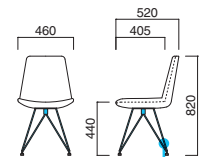

上部 / 軟質モールド
脚部 / スチール
重量 / 約7.5kg