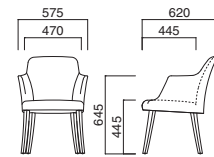

イメージ▶P.078

ディーバ N

張地 / 布・トラッド TR-2010 ㊦

ディーバ (W)

張地

A	¥69,500
B	¥72,200
C	¥74,900
D	¥77,600
E	¥80,300
F	¥83,000

選択可能カラー

上部 / 軟質モールド
座面 / タイメトロールシート
脚部 / プナ
重量 / 約8.5kg

※樹脂
ブラバート付です。

ディーバ A D

張地 / 布・カプリス 3 ㊦

ディーバ (W)

張地

A	¥87,000
B	¥90,400
C	¥93,800
D	¥97,200
E	¥100,600
F	¥104,000

選択可能カラー

上部 / 軟質モールド
座面 / タイメトロールシート
脚部 / プナ
重量 / 約10kg

※樹脂
ブラバート付です。

ネスタ

Nesta

シェルタイプのスタンダードモデル。広めのシートにタワーをイメージしたリブ組みのフレーム。アクセントをつけたい空間に。

イメージ▶P.079

ネスタ MCR
¥64,900

張地 / 布・N.C. NC-126 ㊦

ネスタ MBK