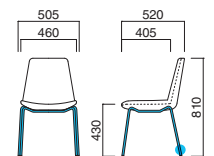

張地 / 布・アネルカ DB ㊦

ネスタ-2 (M)

張地

A	¥43,300
B	¥45,600
C	¥47,900
D	¥50,200
E	¥52,500
F	¥54,800

粉体塗装

※クロームメッキ ▶+¥11,300
※特殊塗装 ▶+¥7,900

上部 / 軟質モールド
脚部 / スチール
重量 / 約7kg

スタッキング3台まで