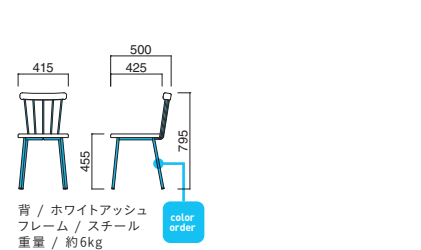

張地 / 布・セラーム GRG 回

ウィッチH

張地

A ¥33,300
B ¥34,500
C ¥35,700
D ¥36,900
E ¥38,100
F ¥39,300

粉体塗装

※クロームメッキ
▶+¥20,700
※特殊塗装
▶+¥14,700

背 選択可能カラー
N K

背 / ホワイトアッシュ
フレーム / スチール
重量 / 約6kg