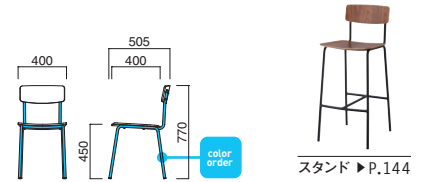

粉体塗装

※クロームメッキ
▶+¥20,700
※特殊塗装
▶+¥12,800

背・座 / チーク板目突板成型合板 (クリア)
フレーム / スチール
重量 / 約5.5kg

※素材の特性上、商品によって木目や色の違いがあります。

スタンド▶P.144

オルディイスH MTB

張地 / 布・N.C. NC-127 回

オルディイスH