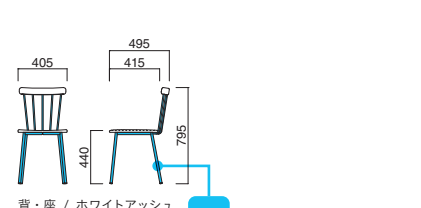

粉体塗装

※クロームメッキ
▶+¥20,700
※特殊塗装
▶+¥14,700

背・座 選択可能カラー
N K

背・座 / ホワイトアッシュ
フレーム / スチール
重量 / 約6.5kg

※素材の特性上、商品によって木目や色の違いがあります。

ウィッチH MTB・N

張地 / 布・セラーム GRG 回

ウィッチH MTB・K