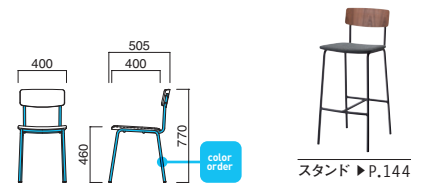

粉体塗装

※クロームメッキ
▶+¥20,700
※特殊塗装
▶+¥12,800

背・座 / チーク板目突板成型合板 (クリア)
フレーム / スチール
重量 / 約5.5kg

※素材の特性上、商品によって木目や色の違いがあります。

スタンド▶P.144

オルディイスH MTB

張地 / 布・N.C. NC-127 回

オルディイスH

張地

A ¥38,000
B ¥38,600
C ¥39,200
D ¥39,800
E ¥40,400
F ¥41,000

粉体塗装

※クロームメッキ
▶+¥20,700
※特殊塗装
▶+¥12,800

背 / チーク板目突板成型合板 (クリア)
フレーム / スチール
重量 / 約5.5kg

※素材の特性上、商品によって木目や色の違いがあります。

スタンド▶P.144

NEW