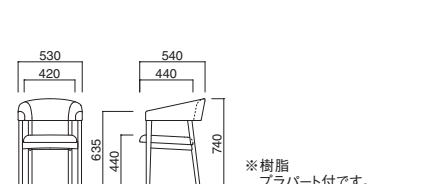

モーフ D

張地 / 布・バナバント 4 回

モーフ

張地

A ¥63,000
B ¥65,700
C ¥68,400
D ¥71,100
E ¥73,800
F ¥76,500

選択可能カラー
N D

座面 / コンパネ
フレーム / プナ
重量 / 約7kg

※樹脂
フタバ付です。