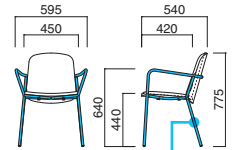

ワイオーAH

張地	
A	¥69,800
B	¥72,100
C	¥74,400
D	¥76,700
E	¥79,000
F	¥81,300

粉体塗装
※クロームメッキ
▶+¥25,500
※特殊塗装
▶+¥18,000

背・座 / 成形合板
フレーム / スチール
重量 / 約8.5kg