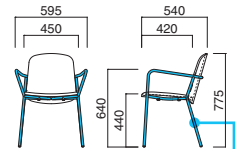

ワイオーAH N・MTW
張地 / 布・セラーム GRG 国

ワイオーAH B・MTB
張地 / 布・セラーム LGR 国

ワイオーAH N/B

| | |
|----|---------|
| 張地 | |
| A | ¥64,300 |
| B | ¥65,500 |
| C | ¥66,700 |
| D | ¥67,900 |
| E | ¥69,100 |
| F | ¥70,300 |

粉体塗装
※クロームメッキ
▶+¥25,500
※特殊塗装
▶+¥18,000

背 選択可能カラー
N B

背 / オーク柾目突板成形合板
フレーム / スチール
重量 / 約8kg

スタッキング3台まで

※スタッキングの際に座面にあとがつく場合や、衝撃によって傷つく場合があります。ご注意ください。

ワイオーH MTW
張地 / 布・セラーム GRG 国

ワイオーH

| | |
|----|---------|
| 張地 | |
| A | ¥61,500 |
| B | ¥63,800 |
| C | ¥66,100 |
| D | ¥68,400 |
| E | ¥70,700 |
| F | ¥73,000 |