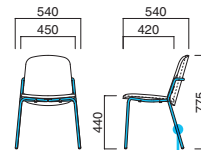

背 選択可能カラー
N B

背 / オーク柾目突板成形合板
フレーム / スチール
重量 / 約8kg

スタッキング3台まで

※スタッキングの際に座面にあとがつく場合や、衝撃によって傷つく場合があります。ご注意ください。

ワイオーH MTW
張地 / 布・セラーム GRG 国

ワイオーH

| | |
|----|---------|
| 張地 | |
| A | ¥61,500 |
| B | ¥63,800 |
| C | ¥66,100 |
| D | ¥68,400 |
| E | ¥70,700 |
| F | ¥73,000 |

粉体塗装
※クロームメッキ
▶+¥22,900
※特殊塗装
▶+¥13,200

背・座 / 成形合板
フレーム / スチール
重量 / 約7.5kg

スタッキング3台まで

※スタッキングの際に座面にあとがつく場合や、衝撃によって傷つく場合があります。ご注意ください。

ワイオーAH MTB
張地 / 布・セラーム LGR 国

ワイオーAH

| | |
|----|---------|
| 張地 | |
| A | ¥69,800 |
| B | ¥72,100 |
| C | ¥74,400 |
| D | ¥76,700 |
| E | ¥79,000 |
| F | ¥81,300 |