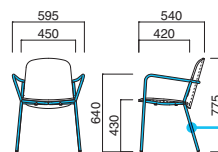

背・座 選択可能カラー

N B

スタッキング3台まで

背・座 / オーク証目突板成形合板フレーム / スチール
重量 / 約6.5kg

※スタッキングの際に座面にあとがつく場合や、衝撃によって傷つく場合があります。ご注意ください。

ワイオーA MTB・N

ワイオーA MTB・B

ワイオーA

¥59,300

粉体塗装

※クロムメッキ ▶+¥25,500

※特殊塗装 ▶+¥18,000

背・座 選択可能カラー

N B

スタッキング3台まで

背・座 / オーク証目突板成形合板フレーム / スチール
重量 / 約8kg

※スタッキングの際に座面にあとがつく場合や、衝撃によって傷つく場合があります。ご注意ください。

ワイオーH N・MTB
張地 / 布・セラーム GRG 回

ワイオーH B・MTB
張地 / 布・セラーム LGR 回

ワイオーH/N/B

張地

A	¥56,500
B	¥57,700
C	¥58,900
D	¥60,100
E	¥61,300
F	¥62,500

粉体塗装

※クロムメッキ ▶+¥22,900