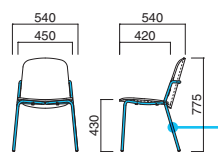

A	¥79,300
B	¥82,500
C	¥85,700
D	¥88,900
E	¥92,100
F	¥95,300

上部 / 軟質モールド
脚部 / ボール：ガス圧昇降式（クロムメッキ）
ベース：アルミ鏡面仕上げ
重量 / 約10kg
※回転式

ワイオー

Yo

Designed by
STUDIO COHAKU

スチール家具らしい硬質で直線的なフレームと、柔らかく曲線的な面が織りなすコントラストが効いたデザイン。シンプルでありながら、色や張地によってさまざまなスタイルに変化します。

背・座 選択可能カラー

N B

スタッキング3台まで

背・座 / オーク証目突板成形合板フレーム / スチール
重量 / 約6.5kg

※スタッキングの際に座面にあとがつく場合や、衝撃によって傷つく場合があります。ご注意ください。

ワイオーA MTB・N

ワイオーA MTB・B

ワイオーA