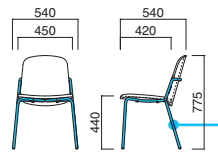

スタッキング3台まで

背 / オーク証目突板成形合板フレーム / スチール
重量 / 約7kg