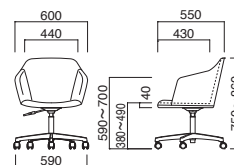

アニマSC
張地 / 布・N.C. NC-136 回

アニマSC

張地

A	¥65,800
B	¥67,900
C	¥70,000
D	¥72,100
E	¥74,200
F	¥76,300

上部 / 軟質モールド
脚部 / ボール：ガス圧昇降式（クロムメッキ）
ベース：アルミ鏡面仕上げ
重量 / 約9.5kg
※回転式

アニマA-SC
張地 / 布・アネルカ MS 回

アニマA-SC

張地

A	¥79,300
B	¥82,500
C	¥85,700
D	¥88,900
E	¥92,100
F	¥95,300

上部 / 軟質モールド
脚部 / ボール：ガス圧昇降式（クロムメッキ）
ベース：アルミ鏡面仕上げ
重量 / 約10kg
※回転式

ワイオー

Yo

Designed by
STUDIO COHAKU

スチール家具らしい硬質で直線的なフレームと、柔らかく曲線的な面が織りなすコントラストが効いたデザイン。シンプルでありながら、色や張地によってさまざまなスタイルに変化します。