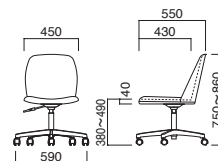

アニマSC
張地 / 布・N.C. NC-136 回

アニマSC

張地

A	¥65,800
B	¥67,900
C	¥70,000
D	¥72,100
E	¥74,200
F	¥76,300

上部 / 軟質モールド
脚部 / ボール：ガス圧昇降式（クロムメッキ）
ベース：アルミ鏡面仕上げ
重量 / 約9.5kg
※回転式

アニマA-SC
張地 / 布・アネルカ MS 回

アニマA-SC

張地

A	¥79,300
B	¥82,500
C	¥85,700
D	¥88,900
E	¥92,100
F	¥95,300

上部 / 軟質モールド
脚部 / ボール：ガス圧昇降式（クロムメッキ）
ベース：アルミ鏡面仕上げ
重量 / 約10kg
※回転式

ワイオー

Yo

Designed by
STUDIO COHAKU

スチール家具らしい硬質で直線的なフレームと、柔らかく曲線的な面が織りなすコントラストが効いたデザイン。シンプルでありながら、色や張地によってさまざまなスタイルに変化します。