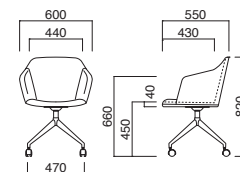

アニマA-QC

張地

A	¥83,800
B	¥87,000
C	¥90,200
D	¥93,400
E	¥96,600
F	¥99,800

S:シルバーメタリック塗装
B:黒粉体塗装

W:白粉体塗装
▶+¥2,300
C:クロームメッキ
▶+¥2,800

上部 / 軟質モールド
脚部 / ボール:スチール
ベース:アルミ
重量 / 約10kg
※固定式

選択可能カラー