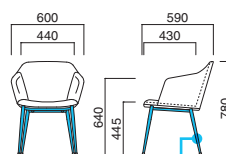

粉体塗装
※クロームメッキ
▶+¥14,300
※特殊塗装
▶+¥8,700

上部 / 軟質モールド
脚部 / スチール
重量 / 約8kg

STEEL	MTW	MTG	MTB	MWH	MGR	MBK	MNA	MDB
color order	MRE	MYE	MBL	MSL	MCL	MOR	MQ1	MQ6

スタンド▶P.146

アニマA (M)

張地	
A	¥63,200
B	¥66,400
C	¥69,600
D	¥72,800
E	¥76,000
F	¥79,200