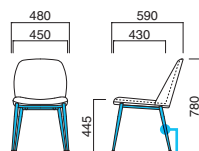

従来の「アニマ」に丸の木製脚を採用
することで北欧テイストを取り入れた
デザインです。カフェ、オフィスなどに。

アニマ-2 N
張地 / 布・ウィーブ #11 ㊦

アニマ-2 K
張地 / 布・ウィーブ #2 ㊦

アニマA-2 N
張地 / 布・ウィーブ #11 ㊦

アニマA-2 K
張地 / 布・ウィーブ #2 ㊦

アニマCC MTB
張地 / 布・N.C. NC-136 ㊦

アニマイス (M)

張地	
A	¥48,300
B	¥50,400
C	¥52,500
D	¥54,600
E	¥56,700
F	¥58,800