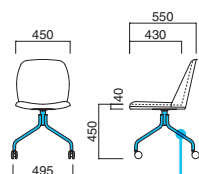

選択可能カラー
N K

上部 / 軟質モールド
脚部 / プナ
重量 / 約7.5kg

※樹脂
ブラバート付です。

アニマA-2 (W)

張地	
A	¥71,300
B	¥74,500
C	¥77,700
D	¥80,900
E	¥84,100
F	¥87,300

選択可能カラー
N K

上部 / 軟質モールド
脚部 / プナ
重量 / 約8kg

※樹脂
ブラバート付です。

アニマCC

張地	
A	¥59,000
B	¥61,100
C	¥63,200
D	¥65,300
E	¥67,400
F	¥69,500

粉体塗装
※クロームメッキ
▶+¥14,700
※特殊塗装
▶+¥6,800

上部 / 軟質モールド
脚部 / スチール
重量 / 約9kg
※回転式

STEEL	MTW	MTG	MTB	MWH	MGR	MBK	MNA	MDB
color order	MRE	MYE	MBL	MSL	MCL	MOR	MQ1	MQ6