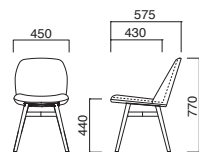

アニマ-2 (W)

張地	
A	¥57,000
B	¥59,100
C	¥61,200
D	¥63,300
E	¥65,400
F	¥67,500

選択可能カラー
N K

上部 / 軟質モールド
脚部 / プナ
重量 / 約7.5kg

※樹脂
ブラバート付です。