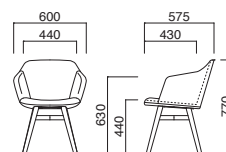

粉体塗装
※クロームメッキ
▶+¥14,300
※特殊塗装
▶+¥8,700

上部 / 軟質モールド
脚部 / スチール
重量 / 約8.5kg

STEEL	MTW	MTG	MTB	MWH	MGR	MBK	MNA	MDB
color order	MRE	MYE	MBL	MSL	MCL	MOR	MQ1	MQ6

アニマ-2 (W)

張地	
A	¥57,000
B	¥59,100
C	¥61,200
D	¥63,300
E	¥65,400
F	¥67,500

選択可能カラー
N K

上部 / 軟質モールド
脚部 / プナ
重量 / 約7.5kg

※樹脂
ブラバート付です。

アニマA-2 (W)

張地	
A	¥71,300
B	¥74,500
C	¥77,700
D	¥80,900
E	¥84,100
F	¥87,300

選択可能カラー
N K

上部 / 軟質モールド
脚部 / プナ
重量 / 約8kg

※樹脂
ブラバート付です。