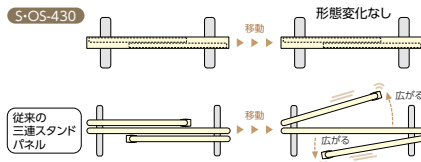

標準カラー

品番の□に
カラーをご指定ください。

その他カラー (別途ご相談ください)

POINT

任意のワイド寸法

サイドパネルがスライドすることにより、任意のワイド寸法に設置できます。

フレキシブルに変形

サイドパネルを引き出し回転することにより、任意の角度(90°まで)に調整できます。

1台3役

サイドパネルを収納することにより、1連スタンドパネルのようなコンパクトかつスマートなフォルムとなり、1台で3通り(1連、2連、3連)の使用が可能です。

省スペース設計

「スライド」+「回転」の新システムにより回転半径を必要としないので省スペースでの展開が可能です。

キャスター移動がスムーズ

従来の3連スタンドパネルにありがちなキャスター移動時のパネルの広がりやを解消し、スムーズな移動が可能です。

パーティション

● S-OS-D533A・PT・A
¥ 56,400 (1台)

W510(アクリルサイズ:縦550)・D680・H1,310
本体：スチール・焼付塗装
t3アクリル板

※ベンチは別売です。

● S-OS-D533A・PT・B
¥ 60,300 (1台)

W510(アクリルサイズ:縦780)・D680・H1,310
本体：スチール・焼付塗装
t3アクリル板

※ベンチは別売です。

● S-OS-F633・BK
¥ 54,900 (1台)