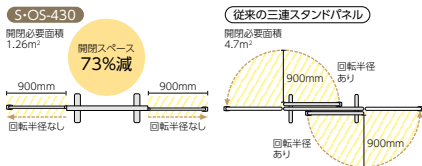

標準カラー

品番の□に
カラーをご指定ください。

その他カラー (別途ご相談ください)

POINT

任意のワイド寸法

サイドパネルがスライドすることにより、任意のワイド寸法に設置できます。

フレキシブルに変形

サイドパネルを引き出し回転することにより、任意の角度(90°まで)に調整できます。

1台3役

サイドパネルを収納することにより、1連スタンドパネルのようなコンパクトかつスマートなフォルムとなり、1台で3通り(1連、2連、3連)の使用が可能です。

省スペース設計

「スライド」+「回転」の新システムにより回転半径を必要としないので省スペースでの展開が可能です。

キャスター移動がスムーズ

従来の3連スタンドパネルにありがちなキャスター移動時のパネルの広がりやを解消し、スムーズな移動が可能です。

パーティション