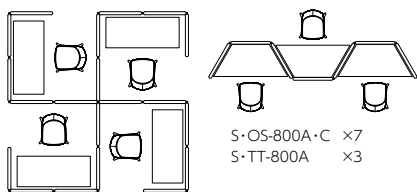

S・OS-800A パーティション

	W690	W900
両アジャスター脚	● S・OS-800A・C・70L・□ ロータイプ W690・D45・H1,380	● S・OS-800A・C・90L・□ ロータイプ W900・D45・H1,380
	A ￥76,000	A ￥86,600
	B ￥80,500	B ￥91,100
	C ￥85,000	C ￥95,500
	D ￥89,600	D ￥100,000
	E ￥94,100	E ￥105,000
F ￥98,600	F ￥109,000	
	￥94,100	￥105,000
両アジャスター脚	● S・OS-800A・C・70H・□ ハイタイプ W690・D45・H1,620	● S・OS-800A・C・90H・□ ハイタイプ W900・D45・H1,620
	A ￥78,500	A ￥89,000
	B ￥83,000	B ￥93,600
	C ￥87,600	C ￥98,100
	D ￥92,100	D ￥103,000
	E ￥96,500	E ￥107,000
F ￥101,000	F ￥112,000	
	￥96,500	￥107,000

	W690	W900
片ベース脚	● S・OS-800A・B・70L・□ ロータイプ W690・D45・H1,380	● S・OS-800A・B・90L・□ ロータイプ W900・D45・H1,380
	A ￥81,300	A ￥92,800
	B ￥85,800	B ￥97,300
	C ￥90,300	C ￥102,000
	D ￥94,900	D ￥106,000
	E ￥99,300	E ￥111,000
F ￥104,000	F ￥115,000	
	￥99,300	￥111,000
片ベース脚	● S・OS-800A・B・70H・□ ハイタイプ W690・D45・H1,620	● S・OS-800A・B・90H・□ ハイタイプ W900・D45・H1,620
	A ￥84,800	A ￥95,300
	B ￥89,300	B ￥99,900
	C ￥93,900	C ￥104,000
	D ￥98,300	D ￥109,000
	E ￥103,000	E ￥113,000
F ￥107,000	F ￥118,000	
	￥103,000	￥113,000

レイアウト例

S・OS-800A・C ×20
S・OS-800A・J4 ×1 ※テーブルは参考商品です。

- ※レイアウト・連結方法によってはベース脚の設置が必要です。使用用途に合わせた安定性について、都度ご確認をお願いします。
- ※S・OS-800A・Cの脚部は両アジャスタータイプのため、単立しません。ご注意ください。
- ※S・OS-800A・Cを、直線型のレイアウトで、2枚以上連結すると、安定が悪い状態となります。直線型のレイアウトでは、S・OS-800A・Cの使用は1枚までとさせていただきます。