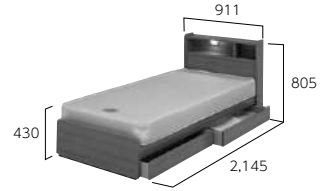

W911のコンパクトサイズ

## S・BS-60

■ S・BS-60・MB 引出しなし  
¥ 87,000  
※マットレス込み

■ S・BS-60・MB・HH 引出し付  
¥ 92,600  
※マットレス込み  
※引出しは組み立て前に左右を設定してください。

フレーム：プリント化粧繊維板・抗菌機能付  
マットレス：両面キルト(ボンネルコイル)  
マットレスサイズ：W900・L1,950・t180

通気性向上のため床板には、すき間を設定しています。

W900のコンパクトサイズ