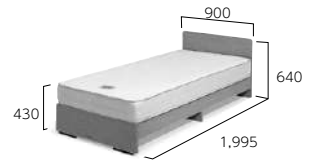

## S・BS-70

NB

■ S・BS-70・□ 引出しなし  
¥ 83,300  
※マットレス込み

DB

■ S・BS-70・□・HH 引出し付  
¥ 87,000  
※マットレス込み  
※引出しは組み立て前に左右を設定してください。

フレーム：プリント化粧繊維板・抗菌機能付  
マットレス：両面キルト(ボンネルコイル)  
マットレスサイズ：W900・L1,950・t180

木部カラー

品番の□に木部カラーをご指定ください。