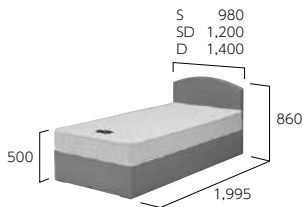

マットレス サイズ L1,950タイプ

S・BS-1000

S・BS-1000・NA・S
S・BM-8000・L1・S

セット価格 ¥90,800

※写真はレグパーツ(オプション)付です。

フレーム：プリント紙化粧合板
マットレス(別売)：S・BM-8000・L1・□
マットレスサイズ：W(S960・SD1,180・D1,380)・L1,950・t200
※通気性を高める為、レグパーツ(オプション)を取付可能です。
詳しくはお問い合わせください。
※マットレスは輸入品のため、為替変動・物流条件により価格や納期が変動いたします。お見積りの際は、都度お問い合わせください。

[品番記入方法]

■ S・BS-1000・□・□

①木部カラー ②サイズ

①木部カラーを下記(NA/BR)よりお選びください。
②サイズを下記(S/SD/D)よりお選びください。

| ①木部カラー | | ②サイズ | |
|--------|------|----------|---------|
| NA | BR | S シングル | ¥55,800 |
| ナチュラル | ブラウン | SD セミダブル | ¥73,800 |
| | | D ダブル | ¥95,700 |

マットレス サイズ L1,950タイプ

S・BS-8・S

S・BS-8・S・DB
S・BM-8000・L1・S

セット価格 ¥85,500

主材：プリント紙化粧合板
マットレス(別売)：S・BM-8000・L1・S
マットレスサイズ：W960・L1,950・t200
※引出しはスライドレール。
※引出しは組み立て前に左右を設定してください。
※通気性を高める為、レグパーツ(オプション)を取付可能です。
詳しくはお問い合わせください。
※マットレスは輸入品のため、為替変動・物流条件により価格や納期が変動いたします。お見積りの際は、都度お問い合わせください。