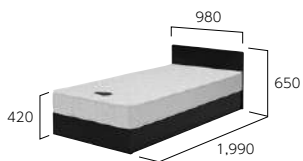

マットレス サイズ L1,950タイプ

S・BS-1000

S・BS-1000・NA・S
S・BM-8000・L1・S

セット価格 ¥90,800

※写真はレグパーツ(オプション)付です。

フレーム：プリント紙化粧合板
マットレス(別売)：S・BM-8000・L1・□
マットレスサイズ：W(S960・SD1,180・D1,380)・L1,950・t200
※通気性を高める為、レグパーツ(オプション)を取付可能です。
詳しくはお問い合わせください。
※マットレスは輸入品のため、為替変動・物流条件により価格や納期が変動いたします。お見積りの際は、都度お問い合わせください。

[品番記入方法]

■ S・BS-1000・□・□

①木部カラー ②サイズ

①木部カラーを下記(NA/BR)よりお選びください。
②サイズを下記(S/SD/D)よりお選びください。

| ①木部カラー | | ②サイズ | |
|--------|------|----------|---------|
| NA | BR | S シングル | ¥55,800 |
| ナチュラル | ブラウン | SD セミダブル | ¥73,800 |
| | | D ダブル | ¥95,700 |

マットレス サイズ L1,950タイプ

S・BS-8・S

S・BS-8・S・DB
S・BM-8000・L1・S

セット価格 ¥85,500

主材：プリント紙化粧合板
マットレス(別売)：S・BM-8000・L1・S
マットレスサイズ：W960・L1,950・t200
※引出しはスライドレール。
※引出しは組み立て前に左右を設定してください。
※通気性を高める為、レグパーツ(オプション)を取付可能です。
詳しくはお問い合わせください。
※マットレスは輸入品のため、為替変動・物流条件により価格や納期が変動いたします。お見積りの際は、都度お問い合わせください。