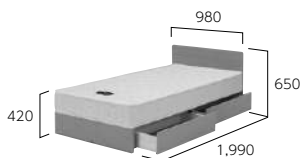

[品番記入方法]

■ S・BS-1000・□・□

①木部カラー ②サイズ

①木部カラーを下記(NA/BR)よりお選びください。
②サイズを下記(S/SD/D)よりお選びください。

| ①木部カラー | | ②サイズ | |
|--------|------|----------|---------|
| NA | BR | S シングル | ¥55,800 |
| ナチュラル | ブラウン | SD セミダブル | ¥73,800 |
| | | D ダブル | ¥95,700 |

マットレス サイズ L1,950タイプ

S・BS-8・S

S・BS-8・S・DB
S・BM-8000・L1・S

セット価格 ¥85,500

主材：プリント紙化粧合板
マットレス(別売)：S・BM-8000・L1・S
マットレスサイズ：W960・L1,950・t200
※引出しはスライドレール。
※引出しは組み立て前に左右を設定してください。
※通気性を高める為、レグパーツ(オプション)を取付可能です。
詳しくはお問い合わせください。
※マットレスは輸入品のため、為替変動・物流条件により価格や納期が変動いたします。お見積りの際は、都度お問い合わせください。

[品番記入方法]

■ S・BS-8・S・□・□

①木部カラー ②引出し

①木部カラーを下記(NB/DB)よりお選びください。
②引出し付の場合はHHをご記入ください。

※引出しなしは未記入

| ①木部カラー | | S・BS-8・S | |
|--------|----|----------|---------|
| NB | DB | 引出しなし | ¥50,500 |
| | | HH 引出し付 | ¥65,300 |

S・BS-8・S・NB・HH
S・BM-8000・L1・S

セット価格 ¥100,300

マットレス サイズ L1,950タイプ

S・BM-8000

[品番記入方法]

● S・BM-8000・L1・□

①サイズ

①サイズを下記(S/SD/D)よりお選びください。