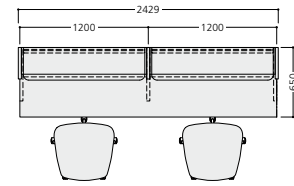

S・KZ-0107

省スペースでありながら、収納性を高めて使いやすさを追求。
機能的でシンプルなデザインが特長のワークスペースです。

本体：メラミン化粧板
木口：樹脂エッジ

※タスクチェアは参考製品です。

W1,200・D650・H1,590(1人分参考寸法)
※その他W1,000、W1,100も対応可能です。
詳細はお問い合わせください。

POINT

W1,200のコンパクト設計。
省スペースで配置できるプライベートデスクです。
特注にてW1,000も対応可能です。

必要な書籍や書類を多く収納できるように、天板上下に収納棚を設置。

内装・用途に合わせてカラーをお選びいただけます。

吸音性に優れたファブリックパネルを取り付けることも可能です。

S・KZ-0106

オリバーオリジナルの収納システムを書斎型にアレンジ。
コミュニケーションが取りやすい半個室タイプのワークスペースです。

天板：メラミン化粧板
本体：樹脂化粧板・ファブリックパネル

パネルカラー

W1,535・D1,460・H1,450(1人分参考寸法)