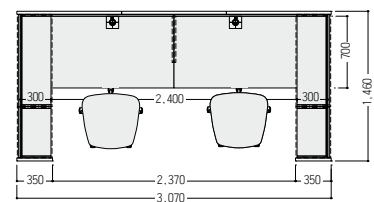

S・KZ-0107

省スペースでありながら、収納性を高めて使いやすさを追求。
機能的でシンプルなデザインが特長のワークスペースです。

本体：メラミン化粧板
木口：樹脂エッジ

※タスクチェアは参考製品です。

W1,200・D650・H1,590(1人分参考寸法)
※その他W1,000、W1,100も対応可能です。
詳細はお問い合わせください。

POINT

W1,200のコンパクト設計。
省スペースで配置できるプライベートデスクです。
特注にてW1,000も対応可能です。

必要な書籍や書類を多く収納できるように、天板上下に収納棚を設置。

内装・用途に合わせてカラーをお選びいただけます。

吸音性に優れたファブリックパネルを取り付けることも可能です。

S・KZ-0106

オリバーオリジナルの収納システムを書斎型にアレンジ。
コミュニケーションが取りやすい半個室タイプのワークスペースです。

天板：メラミン化粧板
本体：樹脂化粧板・ファブリックパネル

パネルカラー

W1,535・D1,460・H1,450(1人分参考寸法)

POINT

天板上にはオープンシェルフを標準装備。

白衣やジャケットを収納できるワードローブ付。

吸音性に優れたファブリックパネルを使用。PC使用に便利な配線孔付きで機能性に優れています。

※タスクチェアは参考製品です。