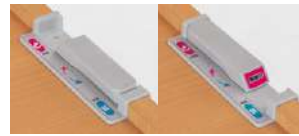

4点ロックキャスター

S・KJ-3700

S・KJ-3700

4点ロックキャスター
W500・D550・H1,235
※冷蔵庫はオプションです。
(K・OA-RP-20・GR)

OPTION

TVモニター
要望に応じて対応いたします。ご相談ください。

4点ロックキャスター

S・KJ-A022

S・KJ-A022

ミドルタイプ 戸なし 床頭台
W515・D525・H1,375
φ75双輪キャスター
手元操作レバー：抗菌ナイロン

POINT

手元1カ所で4カ所全てのキャスターのロックが簡単にできます。

床頭台

K・KJ-400

K・KJ-400-MT

ミドルタイプ 戸付
W450(480/545)・D450・H1,200