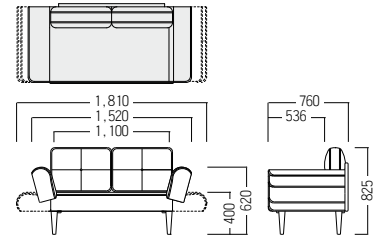

S・SA-143

¥ 248,000
張材：平織【CF-09J】
ベッド有効寸法：W1,810・D730

●S・SA-143 ソファベッド

- A ¥ 231,000
- B ¥ 239,000
- C ¥ 248,000
- D ¥ 255,000
- E ¥ 262,000
- F ¥ 270,000

脚：ラバーウッド材・ウレタン塗装

ベッド使用時

両肘は4段階に角度を調整することが可能です。

S・SA-A049

¥ 297,000
張材 背・座・手動肘：ビニールレザー【ランク外(L-8282)】
台輪：ビニールレザー【ランク外(L-8163)】
ベッド時有効寸法：W1,870・D720

●S・SA-A049 ソファベッド

- A ¥ 251,000
- B ¥ 270,000
- C ¥ 284,000
- D ¥ 297,000
- E ¥ 315,000
- F ¥ 327,000

脚：ラバーウッド材・ウレタンクリア塗装

ベッド使用時

両肘は4段階に角度を調整することが可能です。

S・SA-95

チェア、カウチ、ベッド。1台3役の便利なアイテム。
狭い空間にも設置しやすいコンパクト設計です。

●S・SA-95 ソファベッド

- A ¥ 183,000
- B ¥ 193,000
- C ¥ 203,000
- D ¥ 211,000
- E ¥ 221,000
- F ¥ 229,000

¥ 221,000
張材 側面：平織【ランク外(ガルボG)】
背・座：ビニールレザー【CL-26A】

POINT

通常時はチェアとしてお使いいただけます。

前に引き出します。

座クッションを前に倒すとカウチモードになります。

さらに前に引き出します。

背クッションを隙間に置くとベッドとしてお使いいただけます。