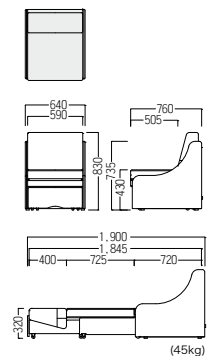

¥ 297,000
張材 背・座・手動肘：ビニールレザー【ランク外(L-8282)】
台輪：ビニールレザー【ランク外(L-8163)】
ベッド時有効寸法：W1,870・D720

●S・SA-A049 ソファベッド

- A ¥ 251,000
- B ¥ 270,000
- C ¥ 284,000
- D ¥ 297,000
- E ¥ 315,000
- F ¥ 327,000

脚：ラバーウッド材・ウレタンクリア塗装

ベッド使用時

両肘は4段階に角度を調整することが可能です。

S・SA-95

チェア、カウチ、ベッド。1台3役の便利なアイテム。
狭い空間にも設置しやすいコンパクト設計です。

●S・SA-95 ソファベッド

- A ¥ 183,000
- B ¥ 193,000
- C ¥ 203,000
- D ¥ 211,000
- E ¥ 221,000
- F ¥ 229,000

¥ 221,000
張材 側面：平織【ランク外(ガルボG)】
背・座：ビニールレザー【CL-26A】

POINT

通常時はチェアとしてお使いいただけます。

前に引き出します。

座クッションを前に倒すとカウチモードになります。

さらに前に引き出します。

背クッションを隙間に置くとベッドとしてお使いいただけます。