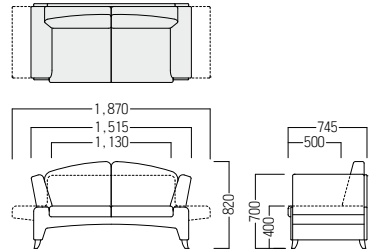

S・SA-143

¥ 248,000
張材：平織【CF-09J】
ベッド有効寸法：W1,810・D730

●S・SA-143 ソファベッド

- A ¥ 231,000
- B ¥ 239,000
- C ¥ 248,000
- D ¥ 255,000
- E ¥ 262,000
- F ¥ 270,000

脚：ラバーウッド材・ウレタン塗装

ベッド使用時

両肘は4段階に角度を調整することが可能です。

S・SA-A049

¥ 297,000
張材 背・座・手動肘：ビニールレザー【ランク外(L-8282)】
台輪：ビニールレザー【ランク外(L-8163)】
ベッド時有効寸法：W1,870・D720

●S・SA-A049 ソファベッド

- A ¥ 251,000
- B ¥ 270,000
- C ¥ 284,000
- D ¥ 297,000
- E ¥ 315,000
- F ¥ 327,000

脚：ラバーウッド材・ウレタンクリア塗装

ベッド使用時

両肘は4段階に角度を調整することが可能です。

S・SA-95

チェア、カウチ、ベッド。1台3役の便利なアイテム。
狭い空間にも設置しやすいコンパクト設計です。

●S・SA-95 ソファベッド

- A ¥ 183,000
- B ¥ 193,000
- C ¥ 203,000
- D ¥ 211,000
- E ¥ 221,000
- F ¥ 229,000

¥ 221,000
張材 側面：平織【ランク外(ガルボG)】
背・座：ビニールレザー【CL-26A】

POINT

通常時はチェアとしてお使いいただけます。

前に引き出します。

座クッションを前に倒すとカウチモードになります。

さらに前に引き出します。

背クッションを隙間に置くとベッドとしてお使いいただけます。