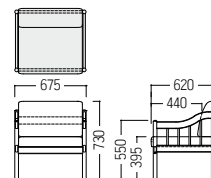

OPTION

- S・SH-141A・HC
ヘッドレストカバー
¥ 4,800

- S・SH-141A・EB
肘置き
¥ 25,100
W180・D320・H150
張材：ビニールレザー[BL-12G]

S・SF-2382A

- AC ¥ 109,000
張材：ジャガード織
[ランク外(モントレー-LBR)]

- SCK ¥ 68,900
張材：ジャガード織
[ランク外(モントレー-LBR)]

● S・SF-2382A・T・AC アームチェア

- A ¥ 94,800
- B ¥ 97,400
- C ¥ 98,600
- D ¥ 101,000
- E ¥ 104,000
- F ¥ 106,000

フレーム：ビーチ材・ウレタン塗装

スツールをアームチェア2台で挟み込んで設置すると、仮眠ベッドとしてご使用いただけます。
内寸法：W1,800・D600

● S・SF-2382A・T・SCK スツール

- A ¥ 61,300
- B ¥ 62,500
- C ¥ 63,700
- D ¥ 64,900
- E ¥ 66,000
- F ¥ 67,200