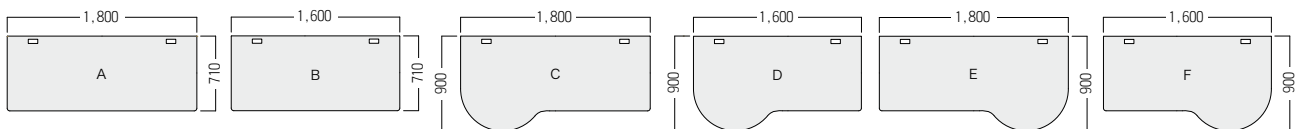

※デスク本体とハンギングレールは別品番での発注となります。

■ S・TJ-1695・□・□・□

①天板タイプ ②木部カラー ③脚カラー

- ①天板タイプを下記(A/B/C/D/E/F)よりお選びください。
- ②木部カラーを下記(NB2/DB2)よりお選びください。
- ③脚カラーを下記(SL/BK)よりお選びください。

S・TJ-1695 デスク本体 (単体使用可)

①天板タイプ		SL	BK
A 角形	W1,800・D710・H720	¥ 182,000	¥ 220,000
B 角形	W1,600・D710・H720	¥ 174,000	¥ 210,000
C 左R	W1,800・D900・H720	¥ 201,000	¥ 228,000
D 左R	W1,600・D900・H720	¥ 192,000	¥ 222,000
E 右R	W1,800・D900・H720	¥ 201,000	¥ 228,000
F 右R	W1,600・D900・H720	¥ 192,000	¥ 222,000

②木部カラー ③脚カラー

NB2 DB2 SL BK

ハンギングレール

■ S・LS-1695・□

①サイズ

- ①サイズを下記(A/B/C/D/E/F)よりお選びください。

S・LS-1695 ハンギングレール

①サイズ		シルバー
A 一段	W1,800・D30・H1,080	¥ 107,000
B 二段	W1,800・D30・H1,500	¥ 132,000
C 三段	W1,800・D30・H1,800	¥ 166,000
D 一段	W1,600・D30・H1,080	¥ 104,000
E 二段	W1,600・D30・H1,500	¥ 130,000
F 三段	W1,600・D30・H1,800	¥ 161,000

※ハンギングレール単体の価格となります。

OPTION

● S・OC-1500 PCホルダー ¥ 35,100

CPU収納サイズ
最小サイズ：H304・W95
最大サイズ：H520・W209
耐荷重：15kg以下
前後スライド・左右回転機能付

● S・OA-103 引き出し ¥ 40,000

W565・D410・H52
内寸：W476・D270+（トレイD68）
主材：ABS樹脂
鋼スライドレール付

■ S・OA-1680A TVアーム
¥ 40,900 W115・D136.5・H115
モニター取付寸法：W75・H75／W100・H100
主材：アルミニウム合金・スチール
※アームが上下左右に動かせます。

● S・LS-1695・P・□ マグネットボード

A W1,800 ¥ 37,700
B W1,600 ¥ 35,400

グリーンシート貼
※1段目のみです。
(特注にて2段目に張ることも可能です。)
※ご注文の際は品番末尾の□の中にサイズ(A/B)をご指定ください。

CUSTOMIZE

カスタマイズのご案内

※詳しくは、お問い合わせください。(写真は参考例)

化粧板ボード

より安全性の高い柔らかいエッジ材(スーパーソフトエッジ)へ変更可能です。