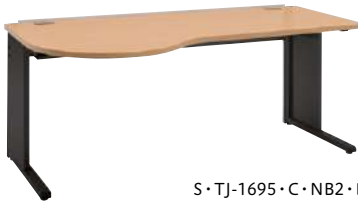

S・TJ-1695 S・LS-1695

天板：メラミン化粧板 木口：ABS樹脂
脚：スチール配線受け付
ハンギングレール：アルミ・スチール

S・TJ-1695・C・NB2・SL
S・LS-1695・A

S・TJ-1695・C・NB2・SL
S・LS-1695・B

S・TJ-1695・C・NB2・BK

配線口 ※配線受け標準装備

〔品番記入方法〕

デスク本体

※デスク本体とハンギングレールは別品番での発注となります。

■ S・TJ-1695・□・□・□

①天板タイプ ②木部カラー ③脚カラー

- ①天板タイプを下記(A/B/C/D/E/F)よりお選びください。
- ②木部カラーを下記(NB2/DB2)よりお選びください。
- ③脚カラーを下記(SL/BK)よりお選びください。

S・TJ-1695 デスク本体 (単体使用可)

①天板タイプ		SL	BK
A 角形	W1,800・D710・H720	¥ 182,000	¥ 220,000
B 角形	W1,600・D710・H720	¥ 174,000	¥ 210,000
C 左R	W1,800・D900・H720	¥ 201,000	¥ 228,000
D 左R	W1,600・D900・H720	¥ 192,000	¥ 222,000
E 右R	W1,800・D900・H720	¥ 201,000	¥ 228,000
F 右R	W1,600・D900・H720	¥ 192,000	¥ 222,000

②木部カラー ③脚カラー

NB2 DB2 SL BK

ハンギングレール

■ S・LS-1695・□

①サイズ

- ①サイズを下記(A/B/C/D/E/F)よりお選びください。

S・LS-1695 ハンギングレール

①サイズ		シルバー
A 一段	W1,800・D30・H1,080	¥ 107,000
B 二段	W1,800・D30・H1,500	¥ 132,000
C 三段	W1,800・D30・H1,800	¥ 166,000
D 一段	W1,600・D30・H1,080	¥ 104,000
E 二段	W1,600・D30・H1,500	¥ 130,000
F 三段	W1,600・D30・H1,800	¥ 161,000