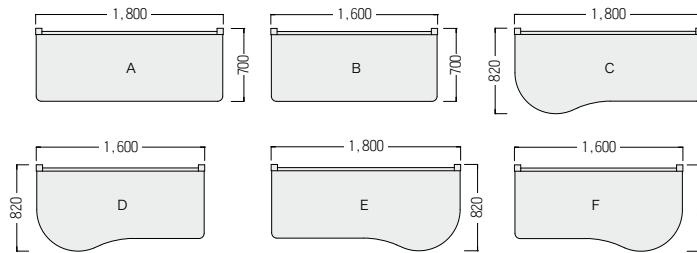

①サイズ

①サイズを下記(W18/W16)よりお選びください。

S・LS-1501・□ ハンギングレール付 L

①サイズ

W18	W1,800・D820・H1,500	¥ 105,000
W16	W1,600・D820・H1,500	¥ 98,900

※天板：H720

S・LS-1502・□ ハンギングレールなし L

①サイズ

W18	W1,800・D820・H725	¥ 61,800
-----	------------------	----------

※天板：H720

OPTION

● S・OC-1500
PCホルダー
¥ 35,100

CPU収納サイズ
最小サイズ：H304・W95
最大サイズ：H520・W209
耐荷重：15kg以下
前後スライド・左右回転機能付

● S・LS-1695・P・B
マグネットボード
¥ 35,400

W1,600
※特注で上段にも取り付けが可能です。

■ S・OA-1680A TVアーム
¥ 40,900

W115・D136.5・H115
モニター取付寸法：W75・H75/
W100・H100
主材：アルミニウム合金・スチール
※アームが上下左右に動かせます。

● S・OA-103 引き出し
¥ 40,000

W565・D410・H52
内寸：W476・D270+(トレーD68)
主材：ABS樹脂
鋼スライドレール付