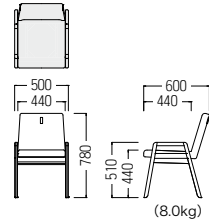

S・CW-365

>>> P333

¥ 49,300
張材：モケット織【DF-23W】

背面に手荷物用フックが付いています。

● S・CW-365・□・AC・NF

フック付

- A ¥ 45,000
- B ¥ 46,600
- C ¥ 47,800
- D ¥ 49,300
- E ¥ 50,800
- F ¥ 52,000

フレーム：ビーチ材・ウレタン塗装

後輪ストップパー付

最大8脚まで積載可能