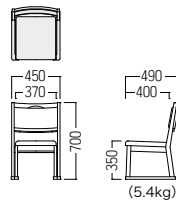

● S・CZ-500A・□

- A ¥ 32,800
- B ¥ 33,600
- C ¥ 34,200
- D ¥ 34,900
- E ¥ 35,500
- F ¥ 36,300