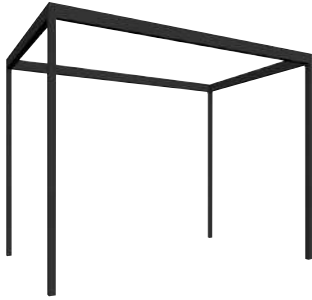

S・OA-B454/B455 受

フレーム：アルミ・シート貼り

フレームのみ

S・OA-B454・A・280・BK
¥ 518,000

[品番記入方法]

S・OA-B454・A・・ フレーム
①サイズ ②フレームカラー

①サイズ

240	W2,400・D2,400・H2,330
280	W2,800・D2,800・H2,330
320	W3,200・D3,200・H2,330
360	W3,600・D3,600・H2,330
400	W4,000・D4,000・H2,330

- ①サイズを下記(240/280/320/360/400)よりお選びください。
- ②フレームカラーを下記(BK/LGR/CP/DR)よりお選びください。

②フレームカラー

シェード付き

S・OA-B455・A・280・BK
S・OA-B455・A・SH・280・BR
セット価格
¥ 814,000

[品番記入方法]

S・OA-B455・A・・ シェード付用フレーム
①サイズ ②フレームカラー

S・OA-B455・A・SH・・ シェード
①サイズ ③シェードカラー

①サイズ

240	W2,400・D2,400・H2,330
280	W2,800・D2,800・H2,330
320	W3,200・D3,200・H2,330
360	W3,600・D3,600・H2,330
400	W4,000・D4,000・H2,330

- ①サイズを下記(240/280/320/360/400)よりお選びください。
- ②フレームカラーを下記(BK/LGR/CP/DR)よりお選びください。
- ③シェードカラーを下記(BE/BR/ST)よりお選びください。

②フレームカラー

③シェードカラー

[特注例] ※別注にて承ります。詳しくはお問い合わせください。

ガラスパーゴラ

フリーデザインパネル

メッシュフェンス

特注例：6,200mm×5,700mm

※価格は**税抜**価格を表記しています。消費税を別途承ります。 **緑**文字はグリーン購入法適合商品です。