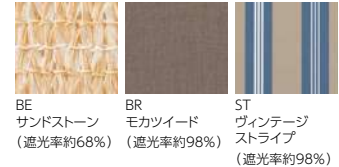

- ①サイズを下記(240/280/320/360/400)よりお選びください。
- ②フレームカラーを下記(BK/LGR/CP/DR)よりお選びください。

②フレームカラー

シェード付き

S・OA-B455・A・280・BK
S・OA-B455・A・SH・280・BR
セット価格
¥ 814,000

[品番記入方法]

S・OA-B455・A・・ シェード付用フレーム
①サイズ ②フレームカラー

S・OA-B455・A・SH・・ シェード
①サイズ ③シェードカラー

①サイズ

240	W2,400・D2,400・H2,330
280	W2,800・D2,800・H2,330
320	W3,200・D3,200・H2,330
360	W3,600・D3,600・H2,330
400	W4,000・D4,000・H2,330

- ①サイズを下記(240/280/320/360/400)よりお選びください。
- ②フレームカラーを下記(BK/LGR/CP/DR)よりお選びください。
- ③シェードカラーを下記(BE/BR/ST)よりお選びください。

②フレームカラー

③シェードカラー

[特注例] ※別注にて承ります。詳しくはお問い合わせください。

ガラスパーゴラ

フリーデザインパネル

メッシュフェンス

特注例：6,200mm×5,700mm

※価格は**税抜**価格を表記しています。消費税を別途承ります。 **緑**文字はグリーン購入法適合商品です。