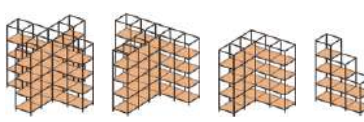

共通

棚板(木製)カラー
収納ボックスカラー
プランターボックスカラー

ハンガーラック

■ S・OS-G772・HR・45・BK
W450
¥16,200

■ S・OS-G772・HR・90・BK
W900
¥17,400

ホワイトボード

■ S・OS-G772・WB
ホワイトボード
¥139,000
W880・D10・H1,235

■ S・OS-G772・WB・J
ホワイトボード連結金具
2個一式
¥15,000
W20・D30・H45

※ホワイトボードを設置の際は必ず連結金具(2個一式)をセットでご注文ください。

スチールロッカー

■ S・OS-G772・LC・DL
ダイヤル錠
¥64,500
W430・D470・H380
可動棚×1

※シリンダー錠、IC錠への変更も可能です。
詳しくはお問い合わせください。

OPTION

スペースやレイアウトに合わせて、十字、T字、L字、階段(1段差)に繋げることも可能です。ご希望の際はお問い合わせください。

カーテンの設置も可能です。ご希望の際はお問い合わせください。

セット例

セット価格 ¥504,200
W1,370・D470・H1,305

S・OS-G772・MF3・BK ×2
S・OS-G772・EF3・BK ×2
S・OS-G772・JF・45・BK ×24
S・OS-G772・T・45・TNA ×5
S・OS-G772・SB・45・TNA ×3
S・OS-G772・LC・DL ×1

セット価格 ¥895,900