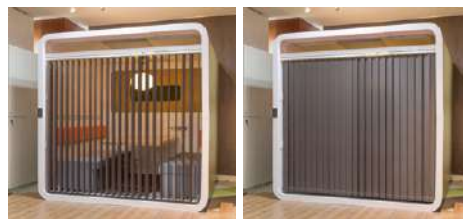

S・KX-120

※壁面構造・取付場所によっては、固定出来ない場合がございます。
都度お問い合わせください。

■ S・KX-120

¥ 114,000

W890・D173・H620

掲示部：リノリウム材

扉・本体：アイカマーレスボード

コルクボード・扉木口：樹脂エッジ

主材：FRP

POINT

置くだけで簡単に個室を追加できるオフィスキャビン。
印象的な空間は、社内のミーティングだけでなくご商談や接客ルームとしてもご利用いただけます。

スタイリッシュなデザイン性

なめらかなRのついたキャビン形状は、近未来的でスタイリッシュなデザインで、メリハリと存在感を演出。ご要望に応じて天然木の一枚板天板や照明等もお付けできます。

※詳細はお問い合わせください。

使い方のフレキシブルさ

キャビン内の設備やしつらえは自由にカスタマイズが可能。商談ルーム・作業ルーム・モニターを設置してテレビ会議ルーム等、フレキシブルにお使いいただけます。

視線をさえぎるブラインドも設置可能

10

諸
施
設

宿泊
施設

オフィス・
文教

温浴
施設

セレモニー
ホール

医療・
高齢者
福祉施設