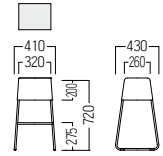

● S-SB-350-ST 函
カウンター

A	¥ 122,000
B	¥ 124,000
C	¥ 128,000
D	¥ 130,000
E	¥ 132,000
F	¥ 135,000