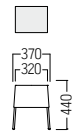

# S・CM-413/414/420

■ S-CM-413・□・K 函  
¥ 28,700

W500・D520・H750・SH430  
本体：PP樹脂成型品  
脚：φ22.2スチールパイプ・  
粉体塗装(シルバー)  
φ50ナイロンキャスター  
サイドスタック可

■ S-CM-414・□・K 函  
¥ 21,000

W555・D510・H775・SH430  
本体：PP樹脂成型品  
脚：φ25.4スチールパイプ・  
粉体塗装(シルバー)

# S・SB-350

脚：φ15.9スチールパイプ・メタリック塗装(シルバー)

¥ 94,100  
張材：平織 [CF-09]

● S-SB-350-M 函  
W950 ベンチ

A	¥ 91,500
B	¥ 92,600
C	¥ 94,100
D	¥ 96,000
E	¥ 97,500
F	¥ 99,700

¥ 54,200  
張材：平織 [BF-02U]

● S-SB-350-S 函  
W370 ベンチ

A	¥ 53,000
B	¥ 54,200
C	¥ 55,700
D	¥ 56,800
E	¥ 58,100
F	¥ 59,500

¥ 66,000  
張材：平織 [CF-09V]

● S-SB-350-ST 函  
カウンター

A	¥ 63,500
B	¥ 64,200
C	¥ 66,000
D	¥ 67,400
E	¥ 68,000
F	¥ 68,800

¥ 128,000  
張材：平織 [CF-09G]