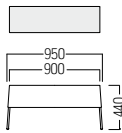

# S・SB-350

脚：φ15.9スチールパイプ・メタリック塗装(シルバー)

¥ 94,100  
張材：平織 [CF-09]

● S-SB-350-M 函  
W950 ベンチ

A	¥ 91,500
B	¥ 92,600
C	¥ 94,100
D	¥ 96,000
E	¥ 97,500
F	¥ 99,700

¥ 54,200  
張材：平織 [BF-02U]

● S-SB-350-S 函  
W370 ベンチ

A	¥ 53,000
B	¥ 54,200
C	¥ 55,700
D	¥ 56,800
E	¥ 58,100
F	¥ 59,500

¥ 66,000  
張材：平織 [CF-09V]

● S-SB-350-ST 函  
カウンター

A	¥ 63,500
B	¥ 64,200
C	¥ 66,000
D	¥ 67,400
E	¥ 68,000
F	¥ 68,800

¥ 128,000  
張材：平織 [CF-09G]