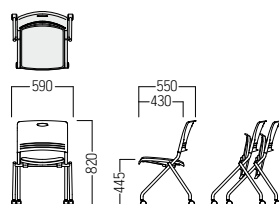

肘：ポリプロピレン
脚：アルミダイキャスト・丸パイプ・
φ60ナイロンキャスター

カラー

品番の□に
カラーを
ご指定ください。

GE GR
グリーン グレー

座を跳ね上げれば
ネスタリングができます。

背もたれに
ロック機能付。

S・CM-170

¥ 26,600
張材：ビニールレザー[AL-06Z]

■ S・CM-170・AL □
アームレスチェア

A	¥ 26,600
B	¥ 27,000
C	¥ 27,300
D	¥ 27,700
E	¥ 28,000
F	¥ 28,500

¥ 31,200
張材：ビニールレザー[AL-06X]

■ S・CM-170・AC □
アームチェア

A	¥ 31,200
B	¥ 31,600
C	¥ 32,100
D	¥ 32,400
E	¥ 32,700
F	¥ 33,100