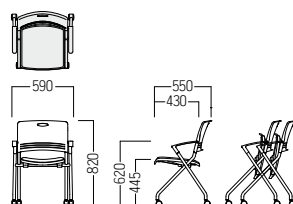

■ S・CM-170・AL □
アームレスチェア

A	¥ 26,600
B	¥ 27,000
C	¥ 27,300
D	¥ 27,700
E	¥ 28,000
F	¥ 28,500

¥ 31,200
張材：ビニールレザー[AL-06X]

■ S・CM-170・AC □
アームチェア

A	¥ 31,200
B	¥ 31,600
C	¥ 32,100
D	¥ 32,400
E	¥ 32,700
F	¥ 33,100