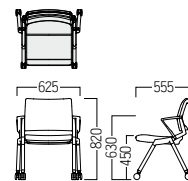

	WH	BK
A	¥ 64,900	¥ 58,800
B	¥ 65,900	¥ 59,800
C	¥ 66,900	¥ 60,800
D	¥ 67,900	¥ 61,800
E	¥ 68,900	¥ 62,800
F	¥ 69,900	¥ 63,800

レザー仕様

■ S・CN-G771・AL・HI・WH・LTH □
¥ 66,900

■ S・CN-G771・AL・HI・BK・LTH □
¥ 60,800

フレーム：ナイロン
(ブラック・ホワイト)

背・座：モールドウレタン
脚：ナイロン・
φ60ウレタンキャスター

フレームカラー

品番の□に
フレームカラーを
ご指定ください。

レザー仕様の張地カラーは
下記よりお選びください。

S・CM-23

● S・CM-23・F・□ □
¥ 76,500

● S・CM-23・BF・□ □
¥ 76,500

肘：ポリプロピレン
脚：アルミダイキャスト・丸パイプ・
φ60ナイロンキャスター

カラー

品番の□に
カラーを
ご指定ください。

GE GR
グリーン グレー

座を跳ね上げれば
ネスタリングができます。

背もたれに
ロック機能付。

S・CM-170

¥ 26,600
張材：ビニールレザー[AL-06Z]