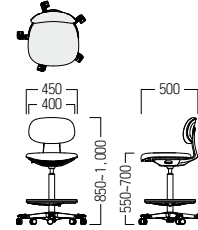

S・CN-G771

NEW

ロータイプ

LO・BK・SO
¥ 57,600

張材：平織
[ランク外(ソレイユCOR)]

セミオーダー仕様

■ S・CN-G771・AL・LO・□・SO □

	WH	BK
A	¥ 62,000	¥ 53,000
B	¥ 63,000	¥ 54,000
C	¥ 64,000	¥ 55,000
D	¥ 65,000	¥ 56,000
E	¥ 66,000	¥ 57,000
F	¥ 67,000	¥ 58,000

レザー仕様

■ S・CN-G771・AL・LO・WH・LTH □
¥ 64,000

■ S・CN-G771・AL・LO・BK・LTH □
¥ 55,000

ハイタイプ

HI・WH・LTH
¥ 66,900

張材：ビニールレザー[CL-20Y]

セミオーダー仕様

■ S・CN-G771・AL・HI・□・SO □

	WH	BK
A	¥ 64,900	¥ 58,800
B	¥ 65,900	¥ 59,800
C	¥ 66,900	¥ 60,800
D	¥ 67,900	¥ 61,800
E	¥ 68,900	¥ 62,800
F	¥ 69,900	¥ 63,800

レザー仕様

■ S・CN-G771・AL・HI・WH・LTH □
¥ 66,900

■ S・CN-G771・AL・HI・BK・LTH □
¥ 60,800