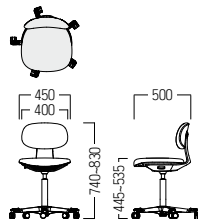

S・CN-G771

NEW

ロータイプ

LO・BK・SO
¥ 57,600

張材：平織
[ランク外(ソレイユCOR)]

セミオーダー仕様

■ S・CN-G771・AL・LO・□・SO □

	WH	BK
A	¥ 62,000	¥ 53,000
B	¥ 63,000	¥ 54,000
C	¥ 64,000	¥ 55,000
D	¥ 65,000	¥ 56,000
E	¥ 66,000	¥ 57,000
F	¥ 67,000	¥ 58,000

レザー仕様

■ S・CN-G771・AL・LO・WH・LTH □
¥ 64,000

■ S・CN-G771・AL・LO・BK・LTH □
¥ 55,000

ハイタイプ

HI・WH・LTH
¥ 66,900

張材：ビニールレザー[CL-20Y]

セミオーダー仕様

■ S・CN-G771・AL・HI・□・SO □

	WH	BK
A	¥ 64,900	¥ 58,800
B	¥ 65,900	¥ 59,800
C	¥ 66,900	¥ 60,800
D	¥ 67,900	¥ 61,800
E	¥ 68,900	¥ 62,800
F	¥ 69,900	¥ 63,800

レザー仕様

■ S・CN-G771・AL・HI・WH・LTH □
¥ 66,900

■ S・CN-G771・AL・HI・BK・LTH □
¥ 60,800

肘：ポリプロピレン
脚：アルミダイキャスト・丸パイプ・
φ60ナイロンキャスター

カラー

品番の□に
カラーを
ご指定ください。

GE GR
グリーン グレー

座を跳ね上げれば
ネスタリングができます。

背もたれに
ロック機能付。

S・CM-170

¥ 26,600
張材：ビニールレザー[AL-06Z]